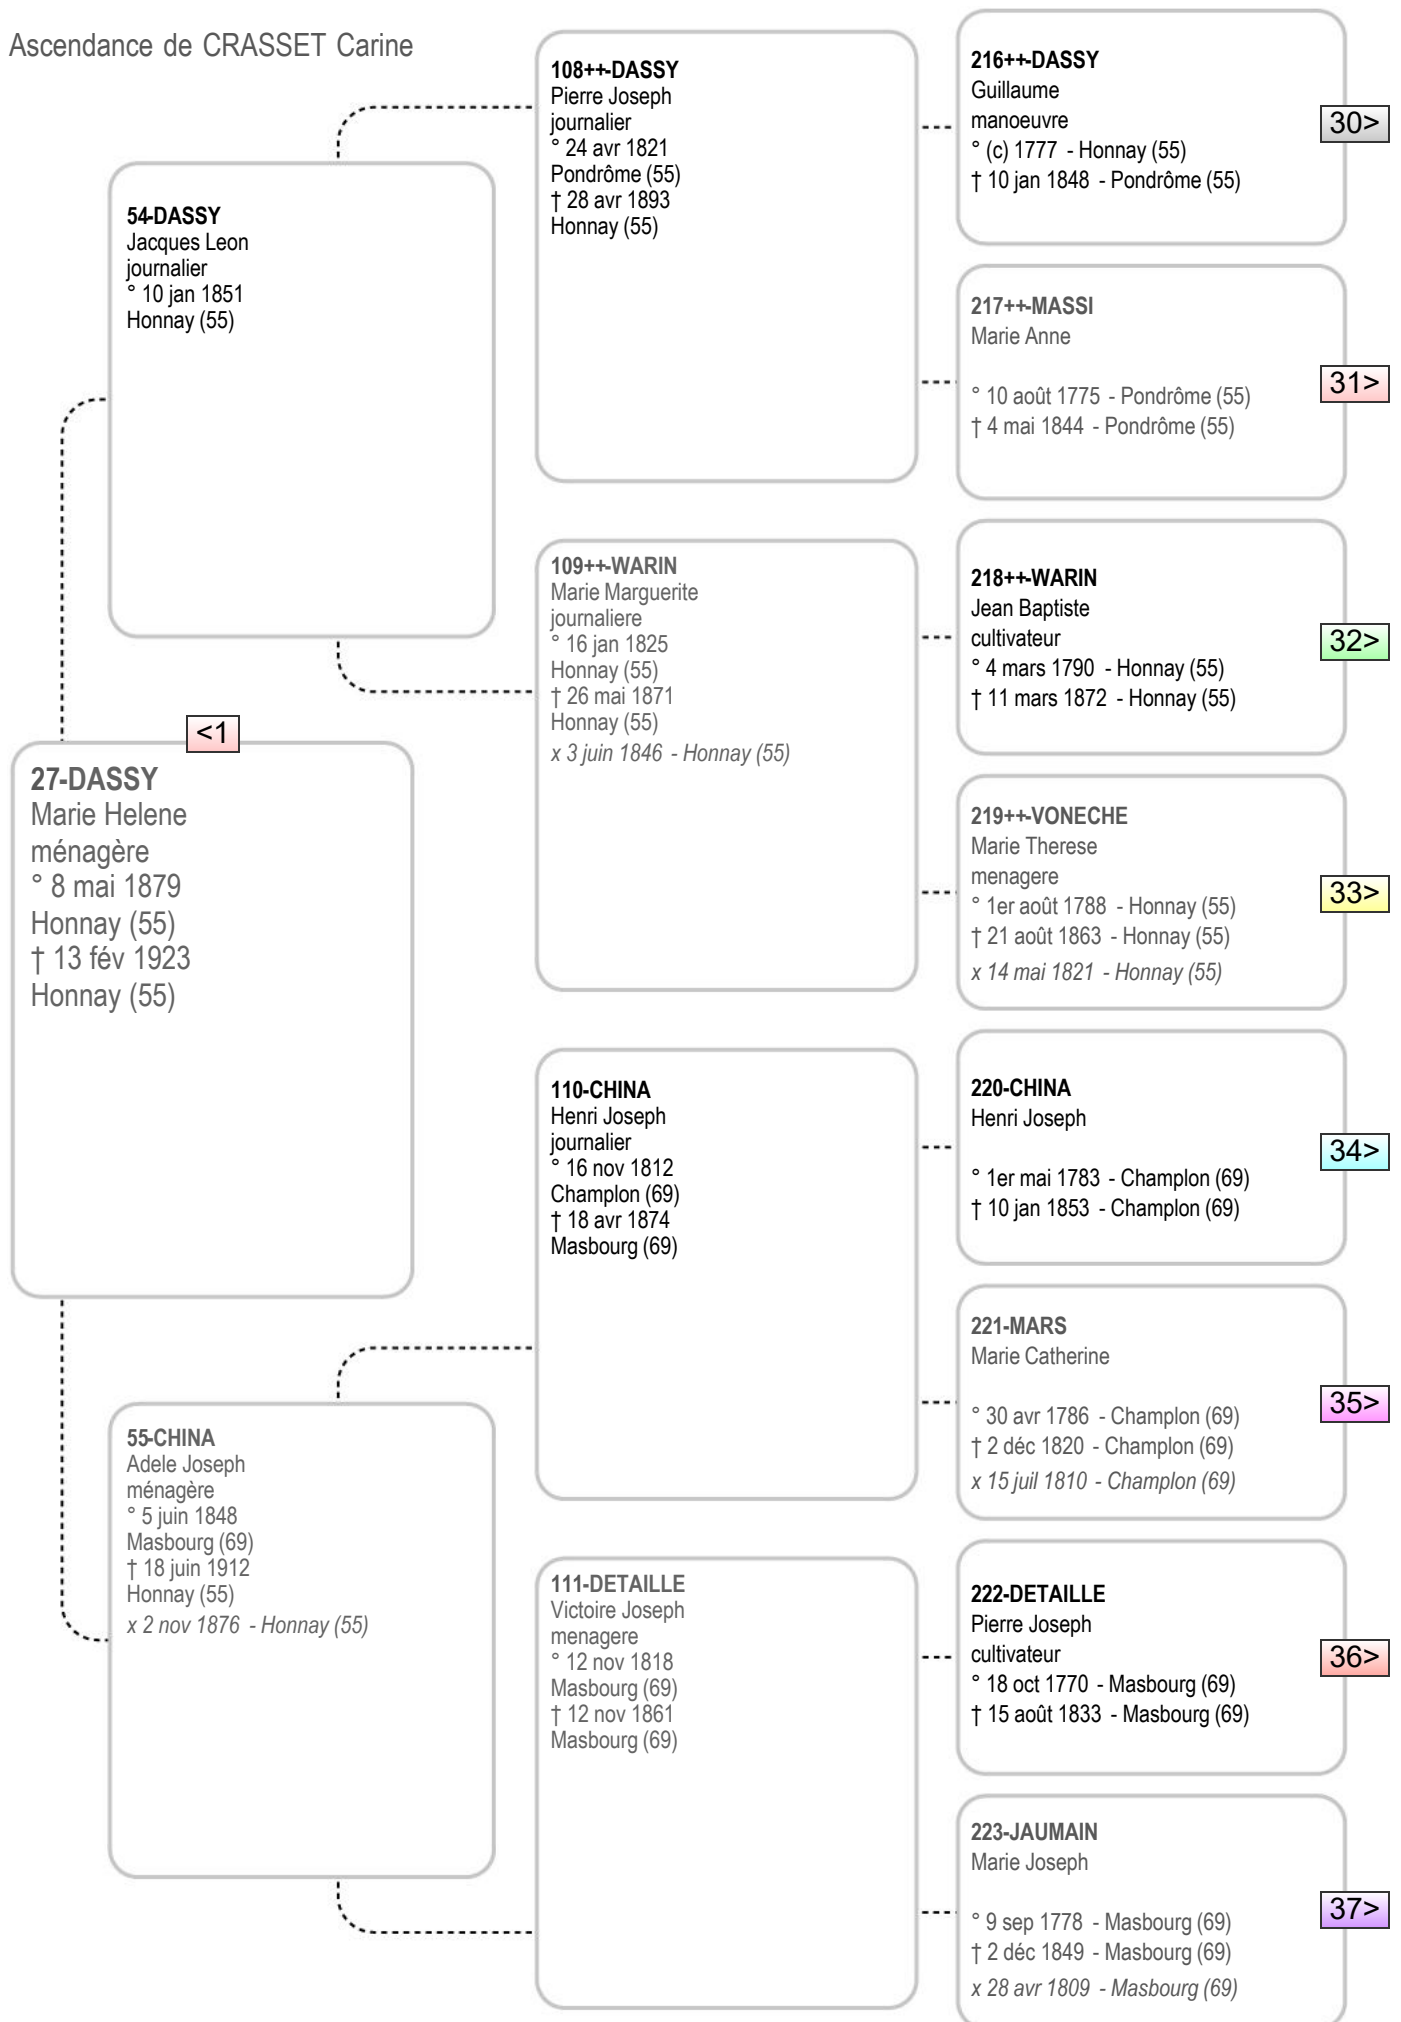

Ascendance de CRASSET Carine

Ascendance de CRASSET Carine

Ascendance de CRASSET Carine

Ascendance de CRASSET Carine

Ascendance de CRASSET Carine

Ascendance de CRASSET Carine

Ascendance de CRASSET Carine

Ascendance de CRASSET Carine

<3

407-MASSET
Marie Elisabeth

Ascendance de CRASSET Carine

Ascendance de CRASSET Carine

Ascendance de CRASSET Carine

Ascendance de CRASSET Carine

Ascendance de CRASSET Carine

Ascendance de CRASSET Carine

Ascendance de CRASSET Carine

468-MILET
Jean Joseph
tailleur de pierres

234-MILET
Alexandre Antoine
tailleur de pierres
° 7 juin 1807
Beauraing (55)
† 16 avr 1880
Beauraing (55)

<7

469-DUBUISSON
Marie Joseph
ménagère