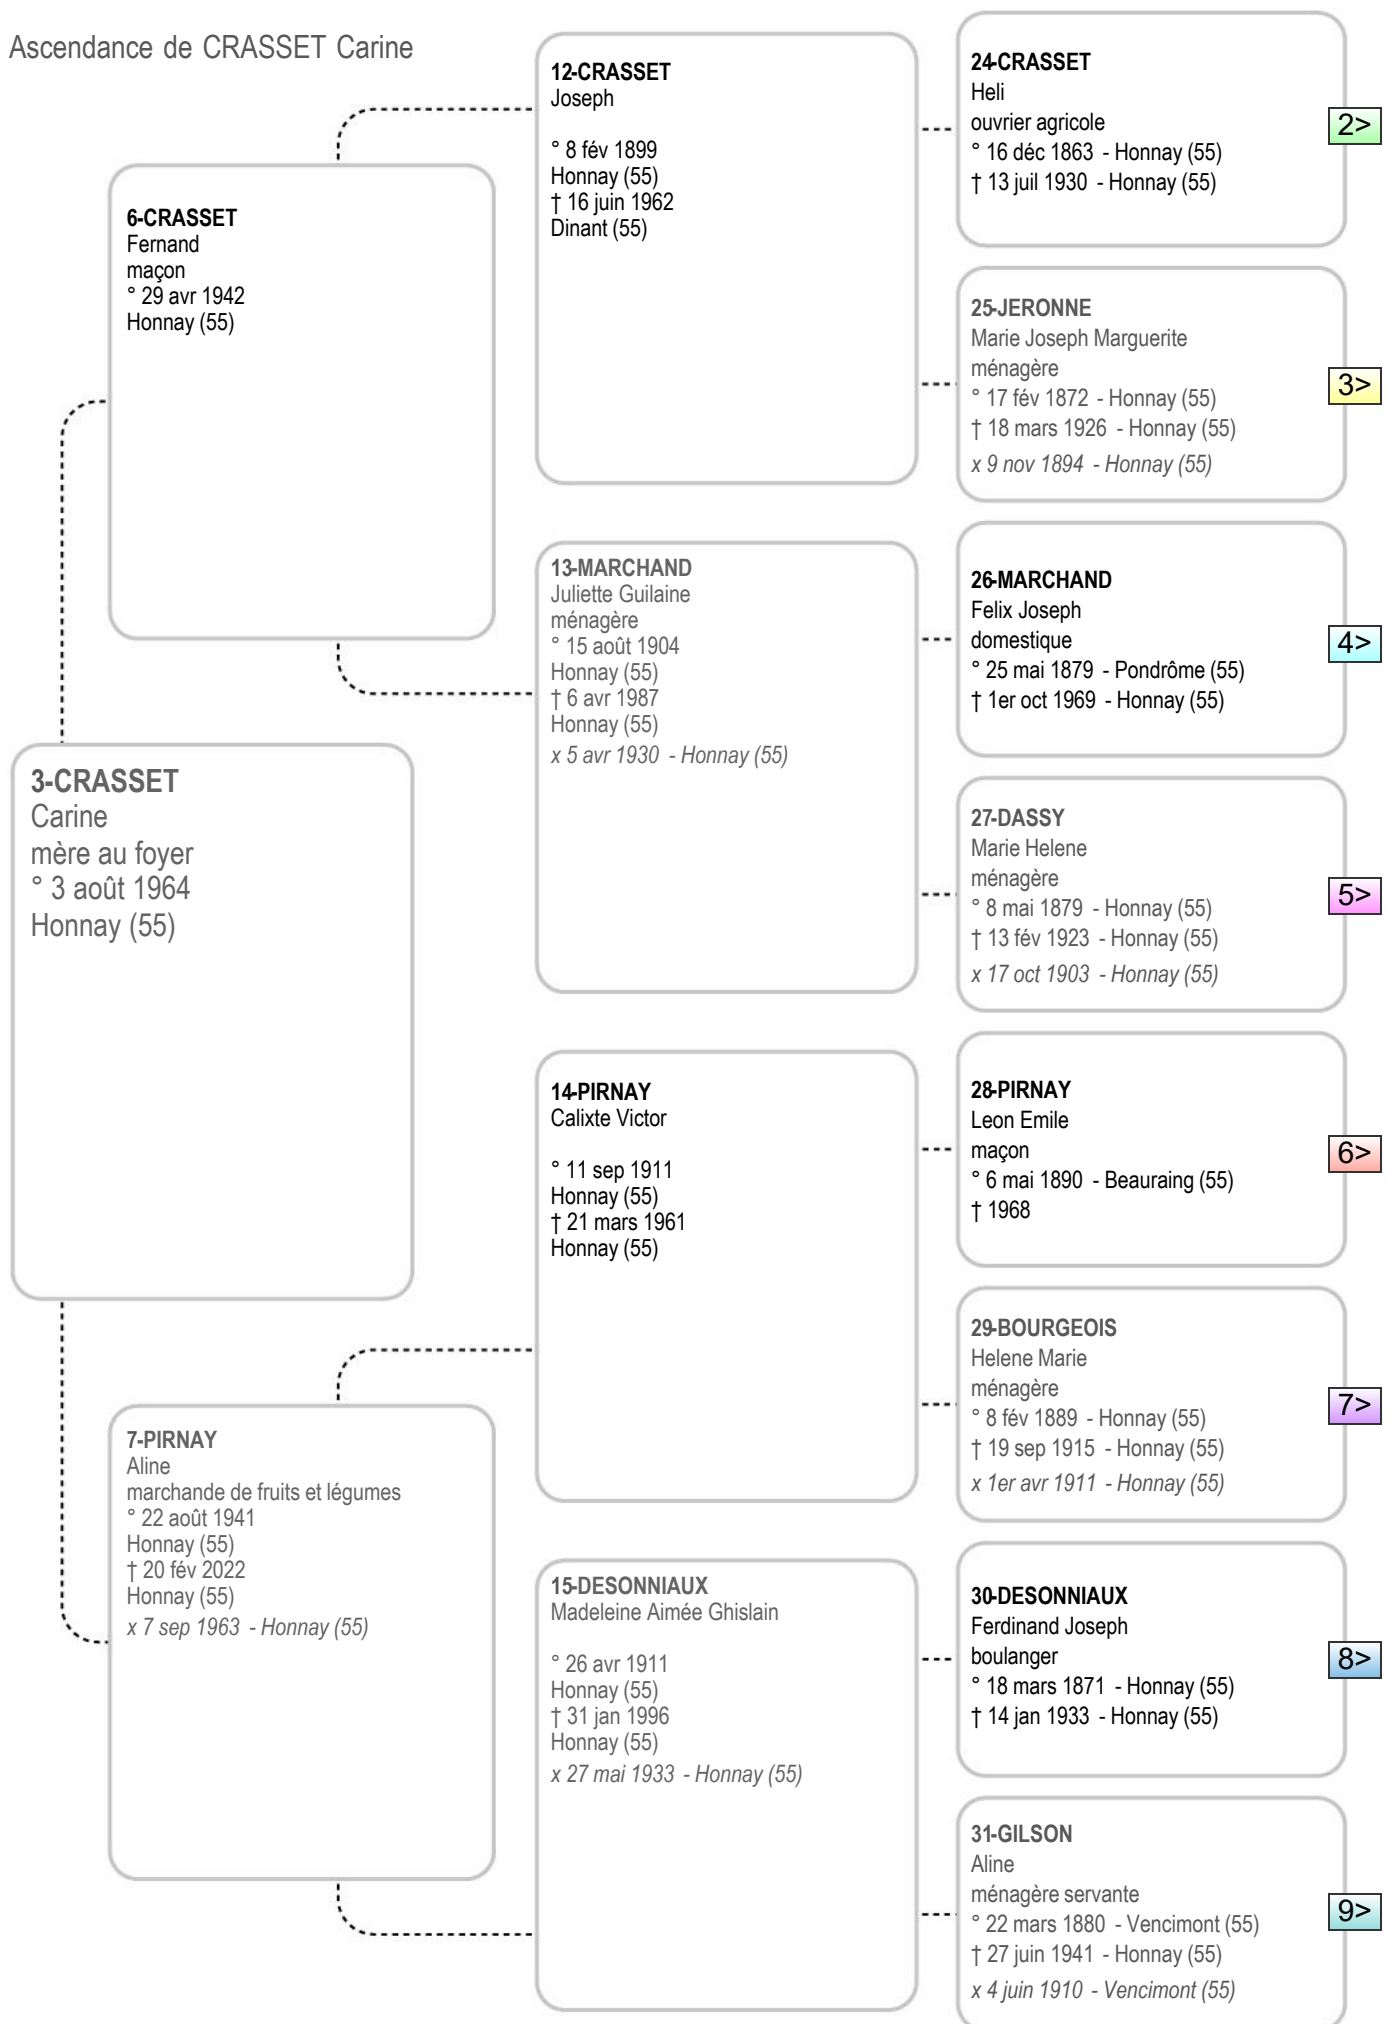

Ascendance de CRASSET Carine

Ascendance de CRASSET Carine

Ascendance de CRASSET Carine

Ascendance de CRASSET Carine

Ascendance de CRASSET Carine

Ascendance de CRASSET Carine

Ascendance de CRASSET Carine

Ascendance de CRASSET Carine

<7

465-VOISIN
Marie Joseph

Ascendance de CRASSET Carine

466-BARBIER
Francois Joseph
maçon

233-BARBIER
Marie Joseph Adèle
menagere
° 5 août 1815
Beauraing (55)
† 8 juil 1858
Beauraing (55)

<7

467-DUSSART
Marie Catherine
ménagère

Ascendance de CRASSET Carine

468-MILET
Jean Joseph
tailleur de pierres

234-MILET
Alexandre Antoine
tailleur de pierres
° 7 juin 1807
Beauraing (55)
† 16 avr 1880
Beauraing (55)

<7

469-DUBUISSON
Marie Joseph
ménagère