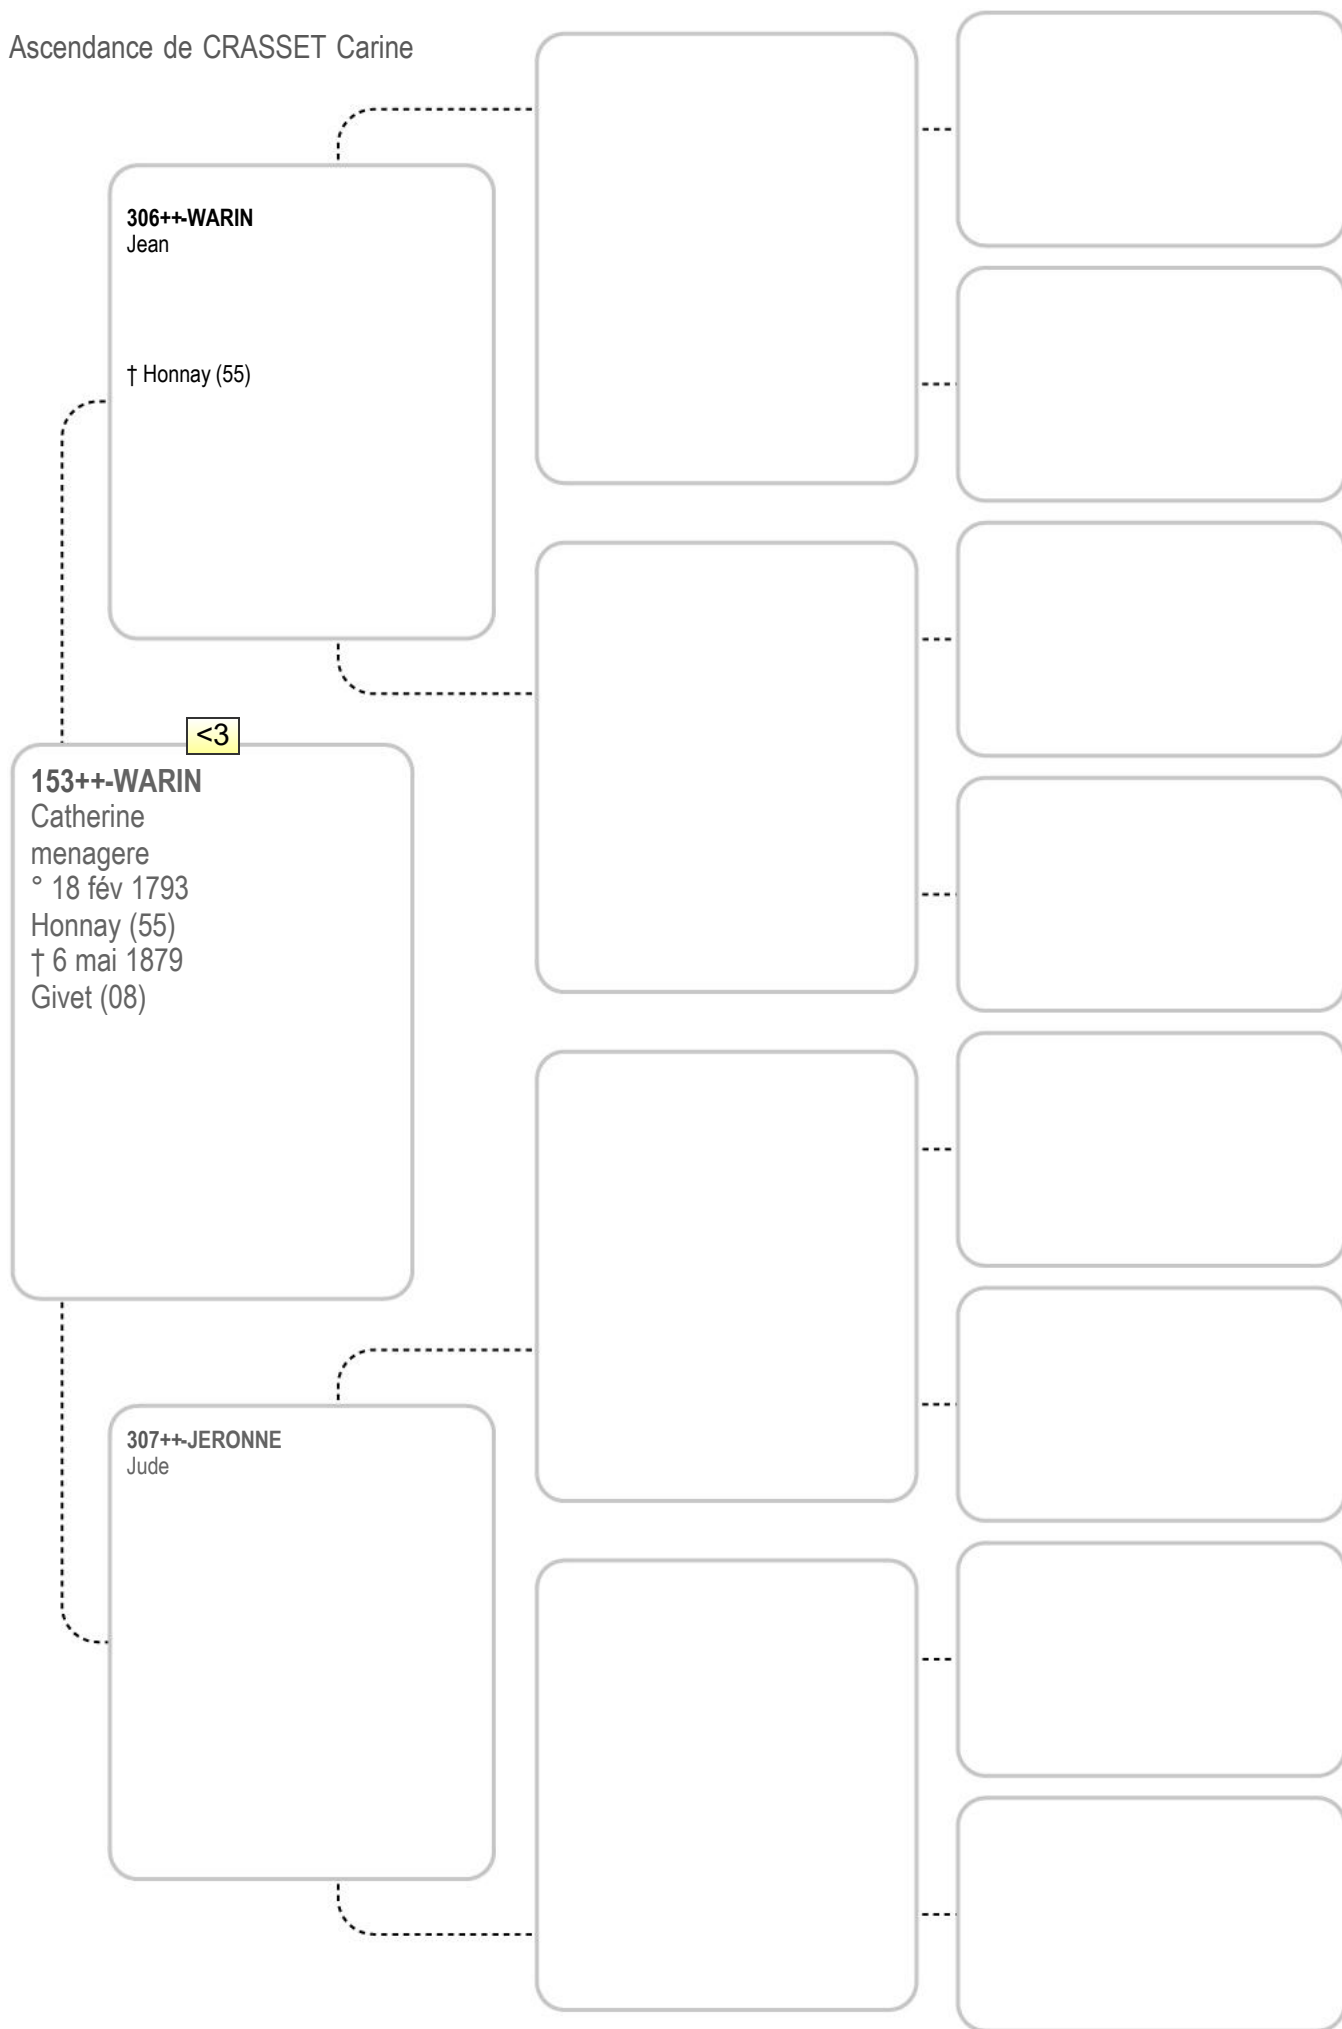

Ascendance de CRASSET Carine

Ascendance de CRASSET Carine

Ascendance de CRASSET Carine

Ascendance de CRASSET Carine

Ascendance de CRASSET Carine

Ascendance de CRASSET Carine

Ascendance de CRASSET Carine

Ascendance de CRASSET Carine

<3

407-MASSET
Marie Elisabeth

Ascendance de CRASSET Carine

Ascendance de CRASSET Carine

Ascendance de CRASSET Carine

Ascendance de CRASSET Carine

Ascendance de CRASSET Carine

Ascendance de CRASSET Carine