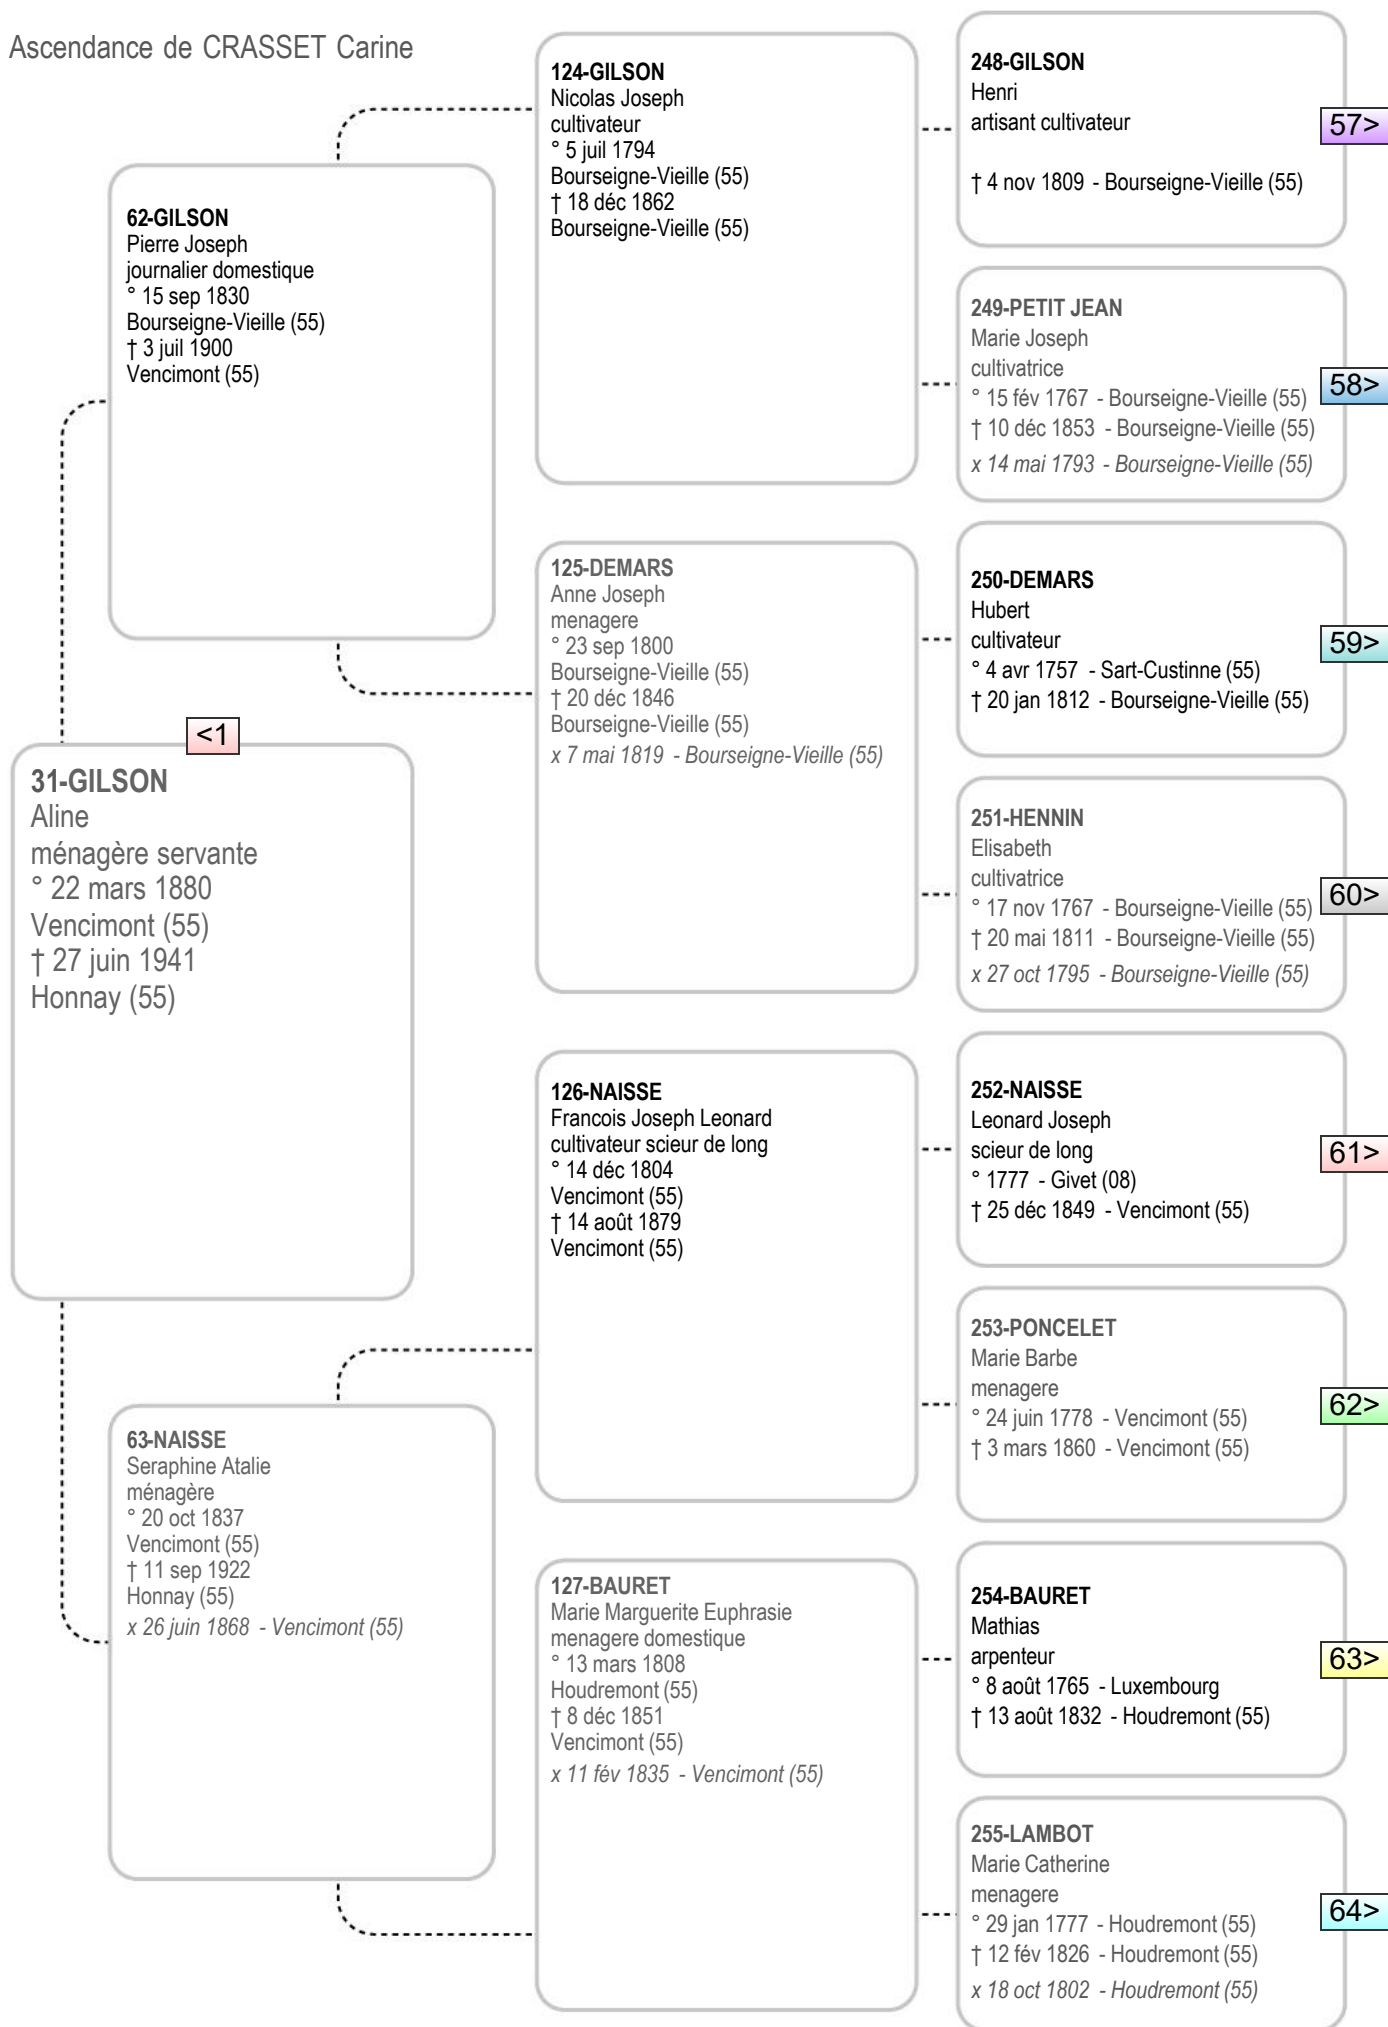

Ascendance de CRASSET Carine

Ascendance de CRASSET Carine

Ascendance de CRASSET Carine

Ascendance de CRASSET Carine

Ascendance de CRASSET Carine

Ascendance de CRASSET Carine

Ascendance de CRASSET Carine

Ascendance de CRASSET Carine

<7

465-VOISIN
Marie Joseph

Ascendance de CRASSET Carine

466-BARBIER
Francois Joseph
maçon

233-BARBIER
Marie Joseph Adèle
menagere
° 5 août 1815
Beauraing (55)
† 8 juil 1858
Beauraing (55)

<7

467-DUSSART
Marie Catherine
ménagère

Ascendance de CRASSET Carine

468-MILET
Jean Joseph
tailleur de pierres

234-MILET
Alexandre Antoine
tailleur de pierres
° 7 juin 1807
Beauraing (55)
† 16 avr 1880
Beauraing (55)

<7

469-DUBUISSON
Marie Joseph
ménagère