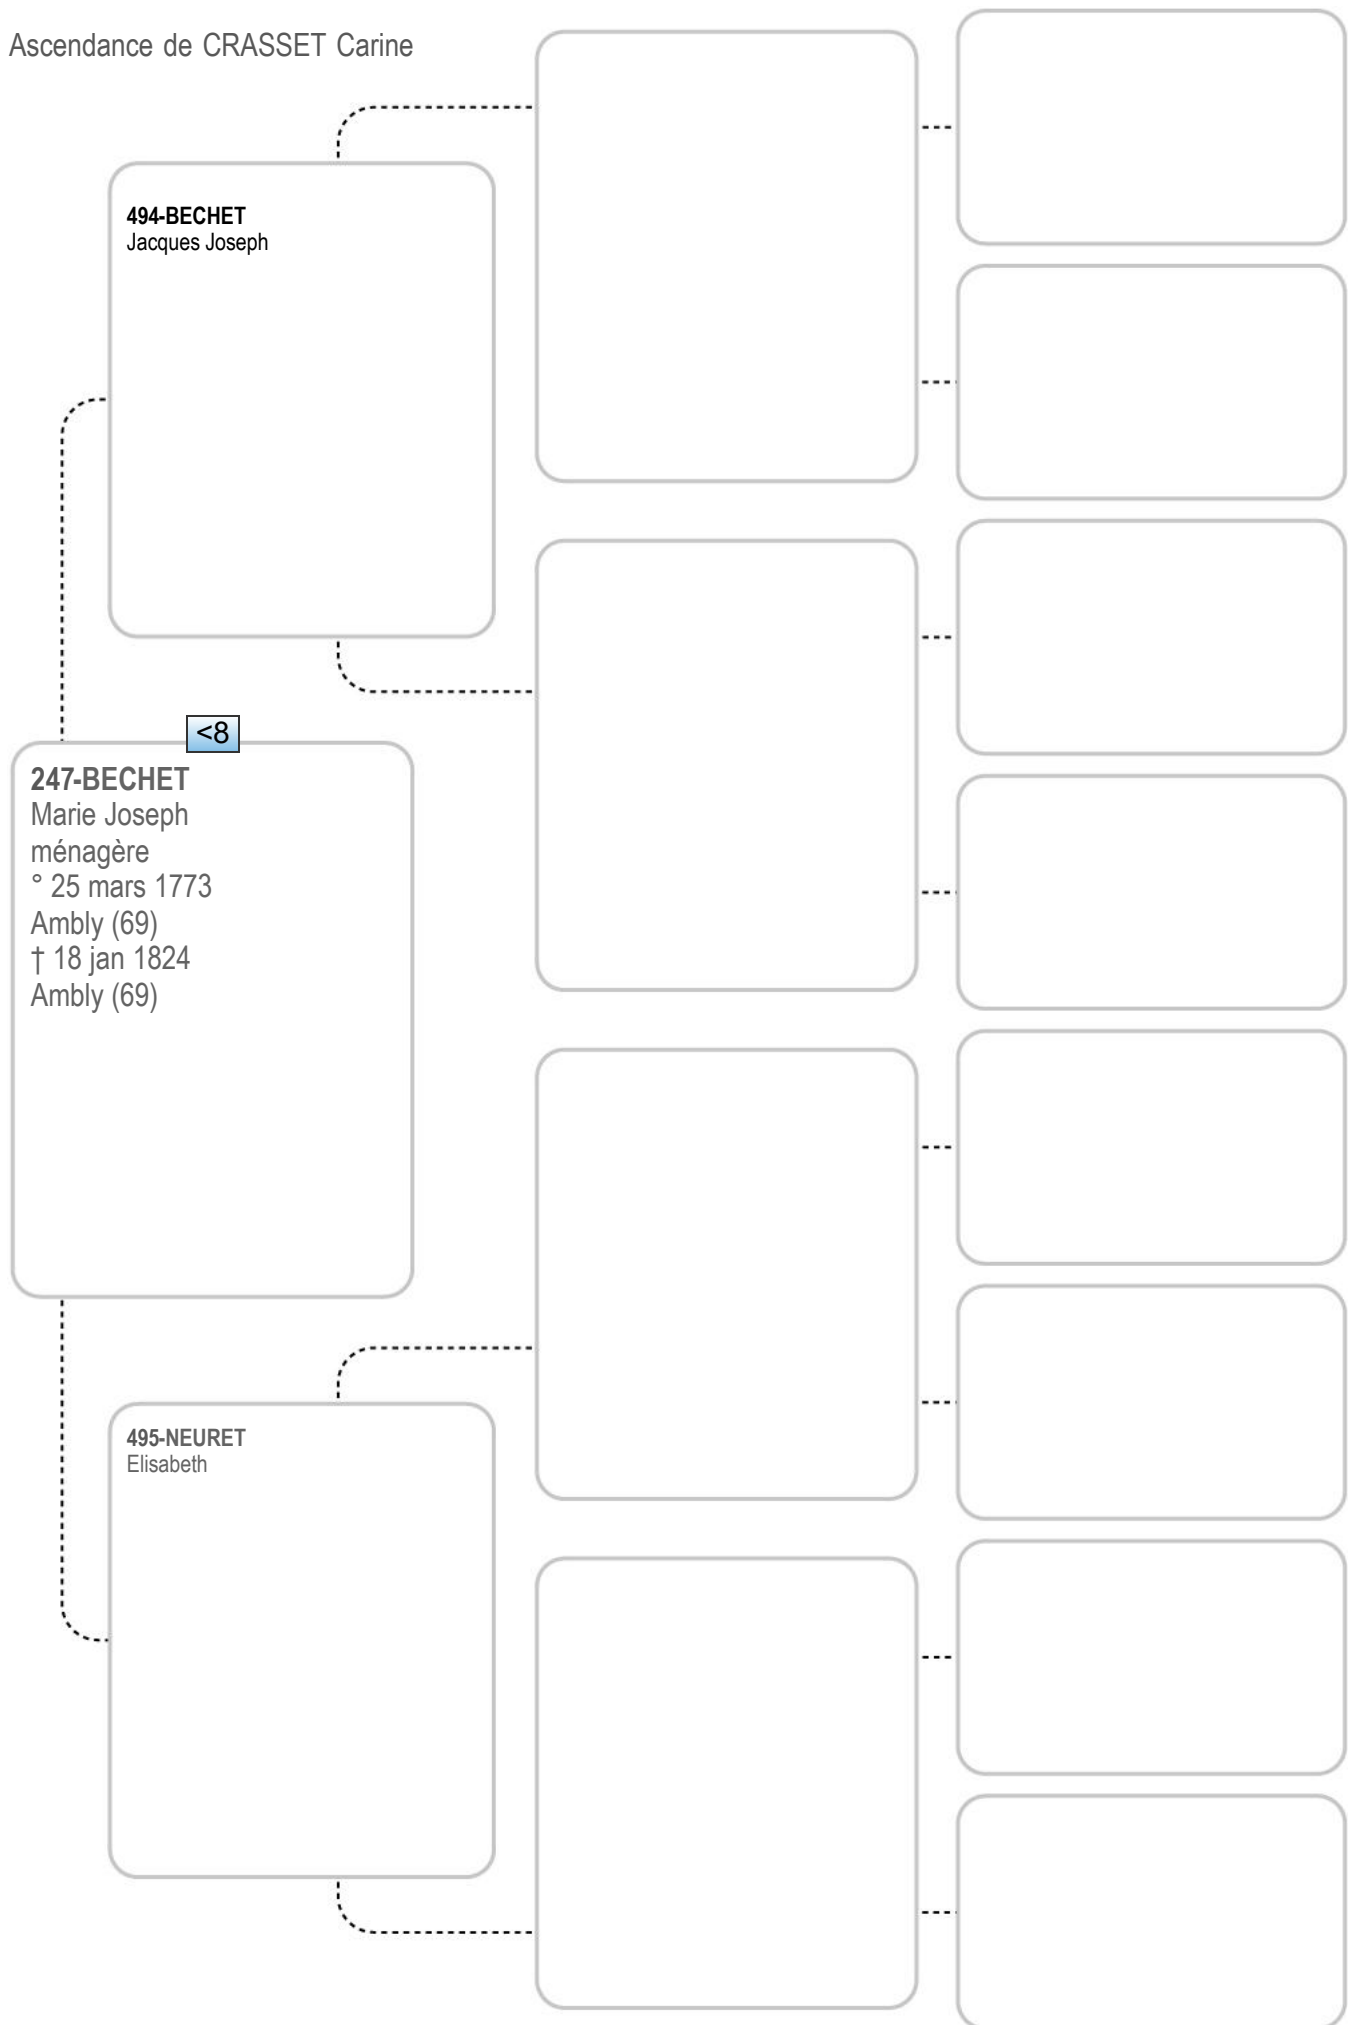

Ascendance de CRASSET Carine

468-MILET
Jean Joseph
tailleur de pierres

234-MILET
Alexandre Antoine
tailleur de pierres
° 7 juin 1807
Beauraing (55)
† 16 avr 1880
Beauraing (55)

<7

469-DUBUISSON
Marie Joseph
ménagère

Ascendance de CRASSET Carine

Ascendance de CRASSET Carine

Ascendance de CRASSET Carine

Ascendance de CRASSET Carine

Ascendance de CRASSET Carine

Ascendance de CRASSET Carine

Ascendance de CRASSET Carine

Ascendance de CRASSET Carine