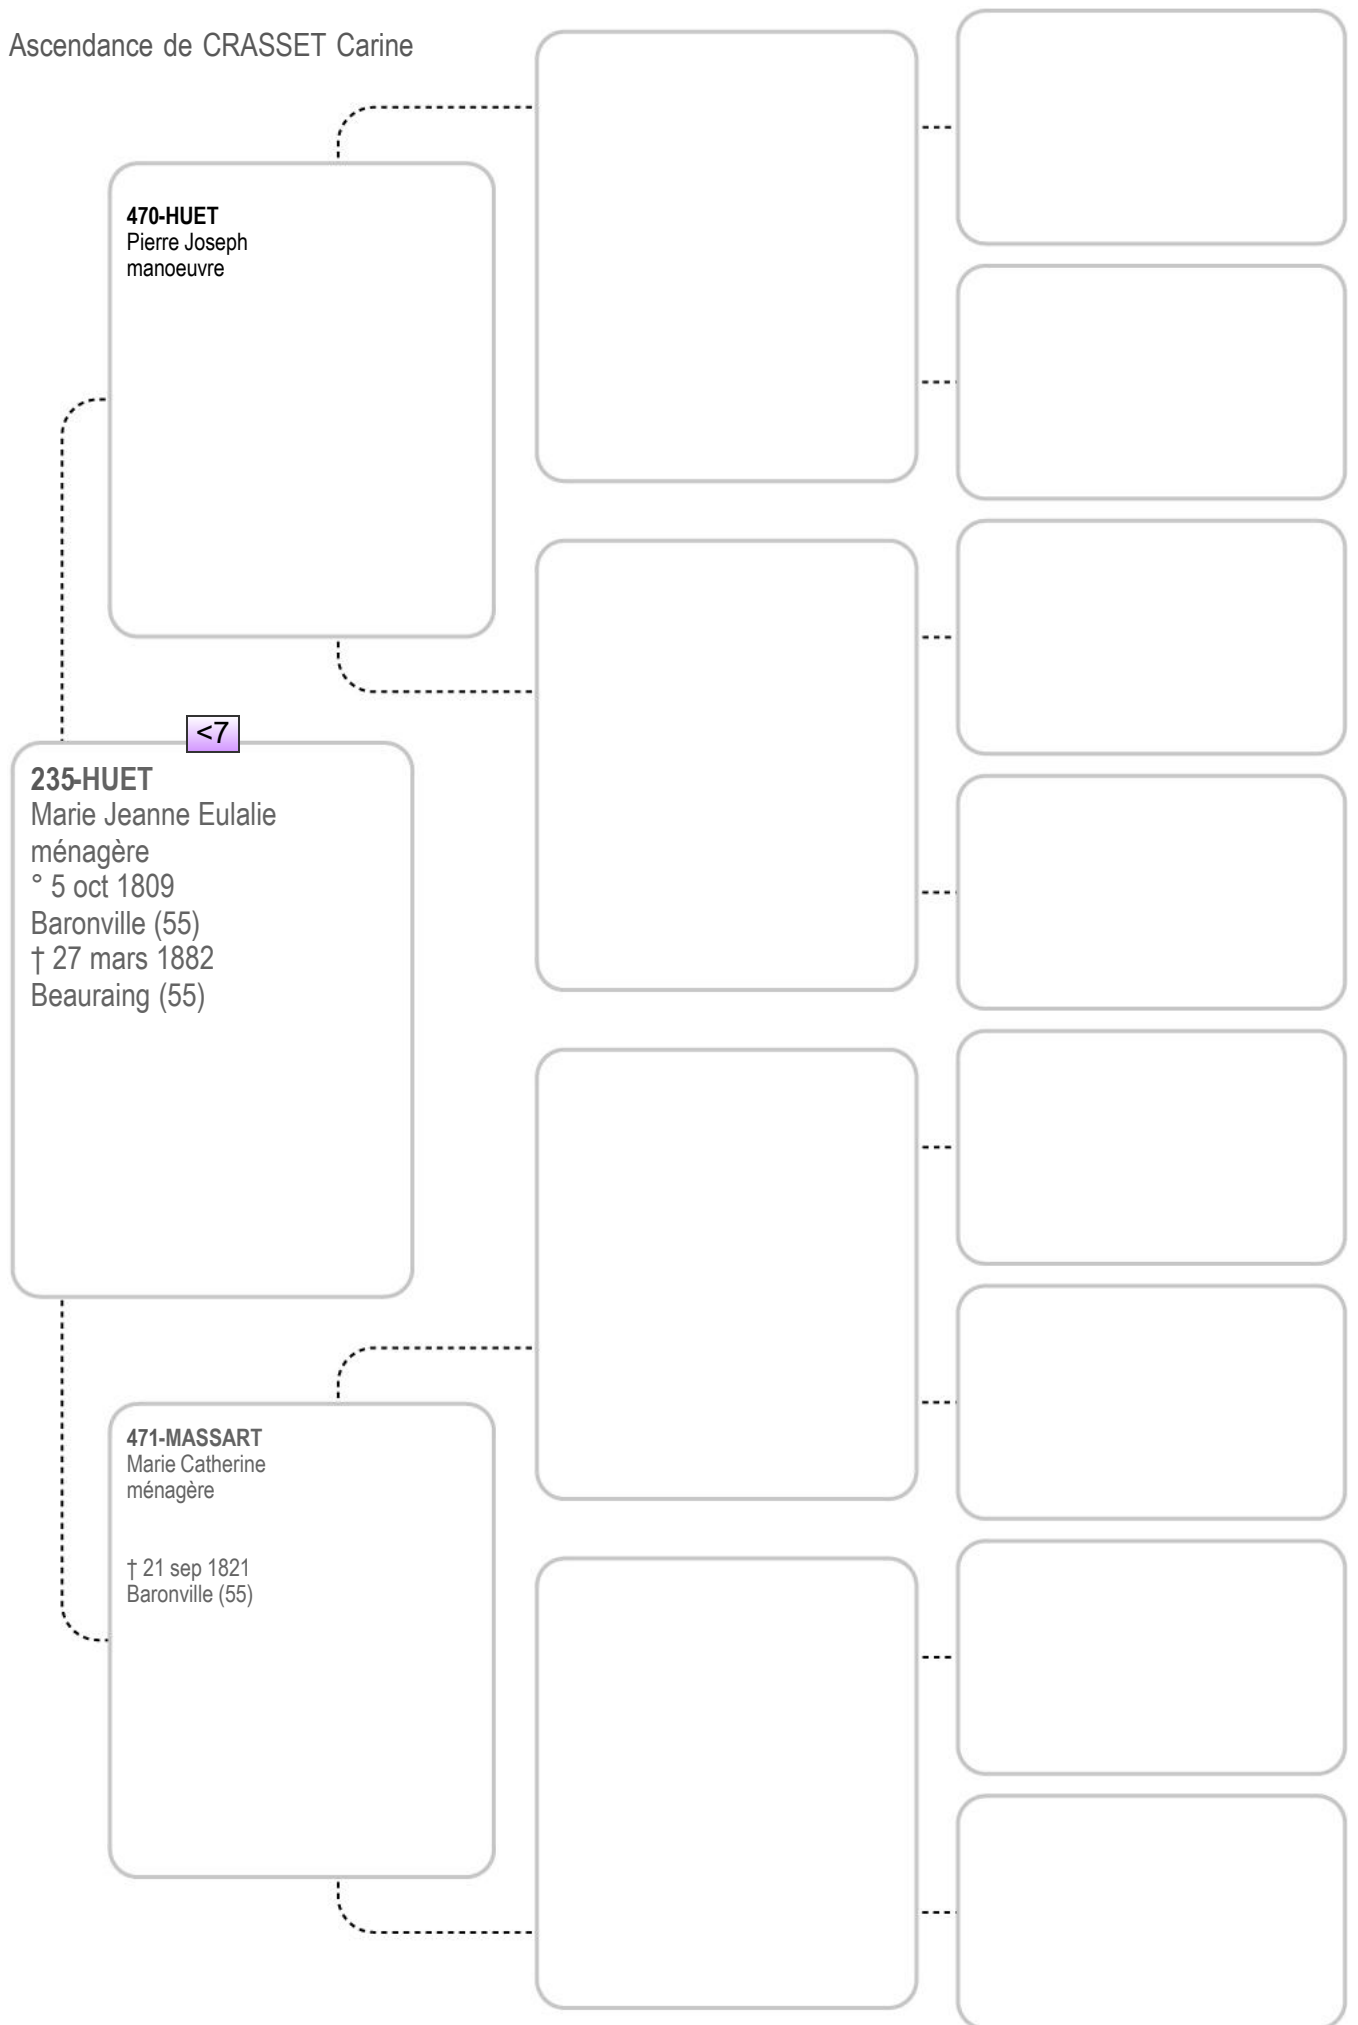

<7

465-VOISIN
Marie Joseph

Ascendance de CRASSET Carine

466-BARBIER
Francois Joseph
maçon

233-BARBIER
Marie Joseph Adèle
menagere
° 5 août 1815
Beauraing (55)
† 8 juil 1858
Beauraing (55)

<7

467-DUSSART
Marie Catherine
ménagère

Ascendance de CRASSET Carine

468-MILET
Jean Joseph
tailleur de pierres

234-MILET
Alexandre Antoine
tailleur de pierres
° 7 juin 1807
Beauraing (55)
† 16 avr 1880
Beauraing (55)

<7

469-DUBUISSON
Marie Joseph
ménagère

Ascendance de CRASSET Carine

Ascendance de CRASSET Carine

Ascendance de CRASSET Carine

Ascendance de CRASSET Carine

Ascendance de CRASSET Carine

Ascendance de CRASSET Carine

Ascendance de CRASSET Carine

Ascendance de CRASSET Carine