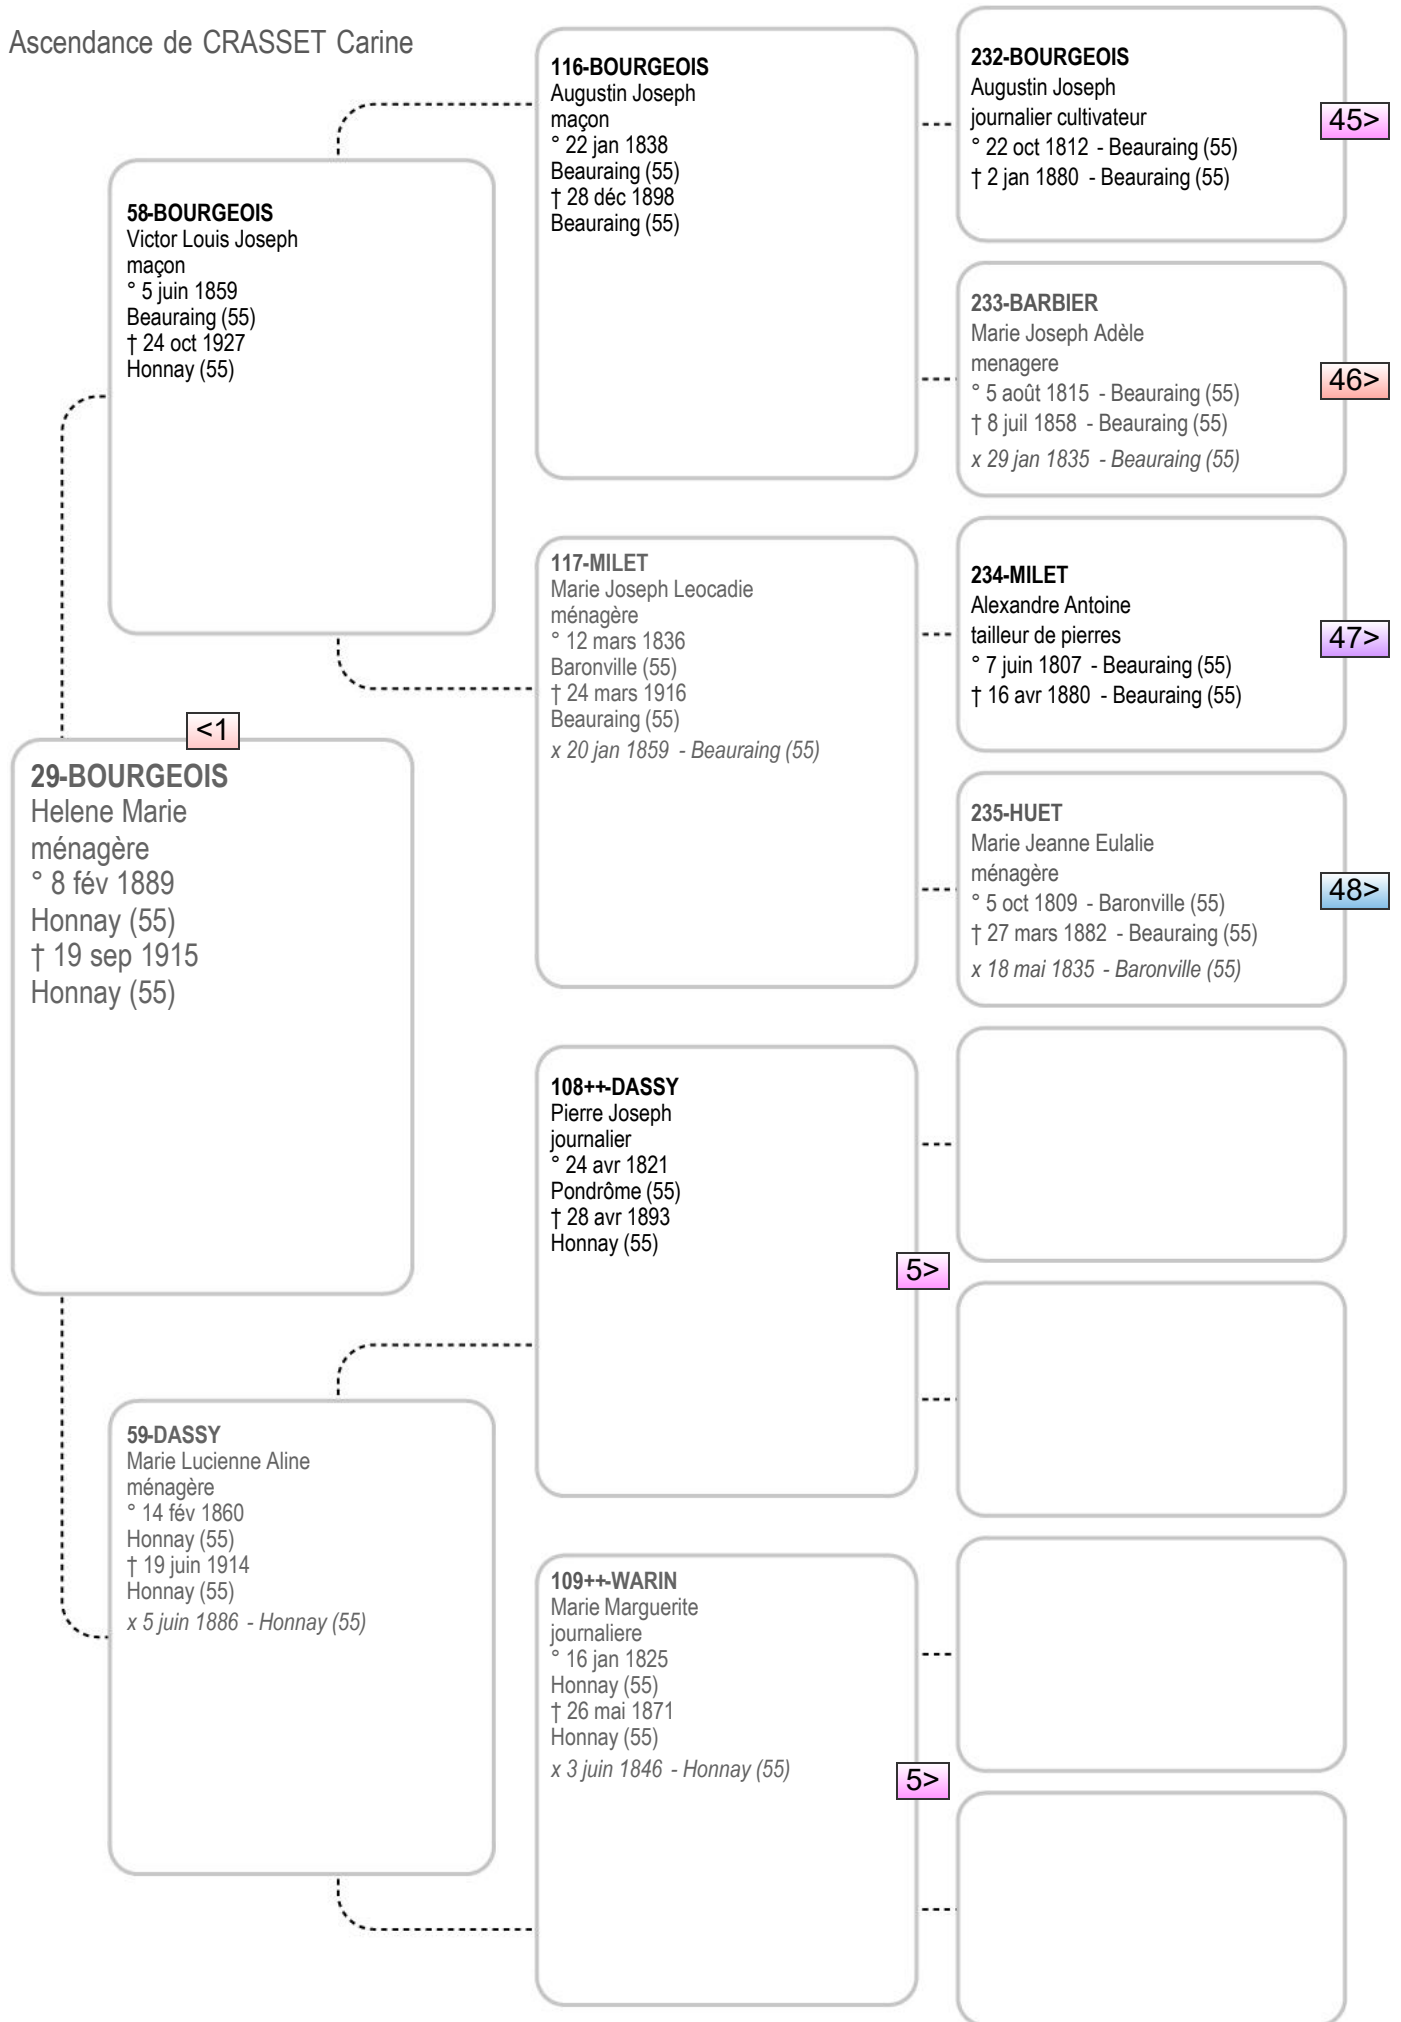

Ascendance de CRASSET Carine

Ascendance de CRASSET Carine

Ascendance de CRASSET Carine

Ascendance de CRASSET Carine

Ascendance de CRASSET Carine

Ascendance de CRASSET Carine

Ascendance de CRASSET Carine

Ascendance de CRASSET Carine

<7

465-VOISIN
Marie Joseph

Ascendance de CRASSET Carine

466-BARBIER
Francois Joseph
maçon

233-BARBIER
Marie Joseph Adèle
menagere
° 5 août 1815
Beauraing (55)
† 8 juil 1858
Beauraing (55)

<7

467-DUSSART
Marie Catherine
ménagère

Ascendance de CRASSET Carine

468-MILET
Jean Joseph
tailleur de pierres

234-MILET
Alexandre Antoine
tailleur de pierres
° 7 juin 1807
Beauraing (55)
† 16 avr 1880
Beauraing (55)

<7

469-DUBUISSON
Marie Joseph
ménagère