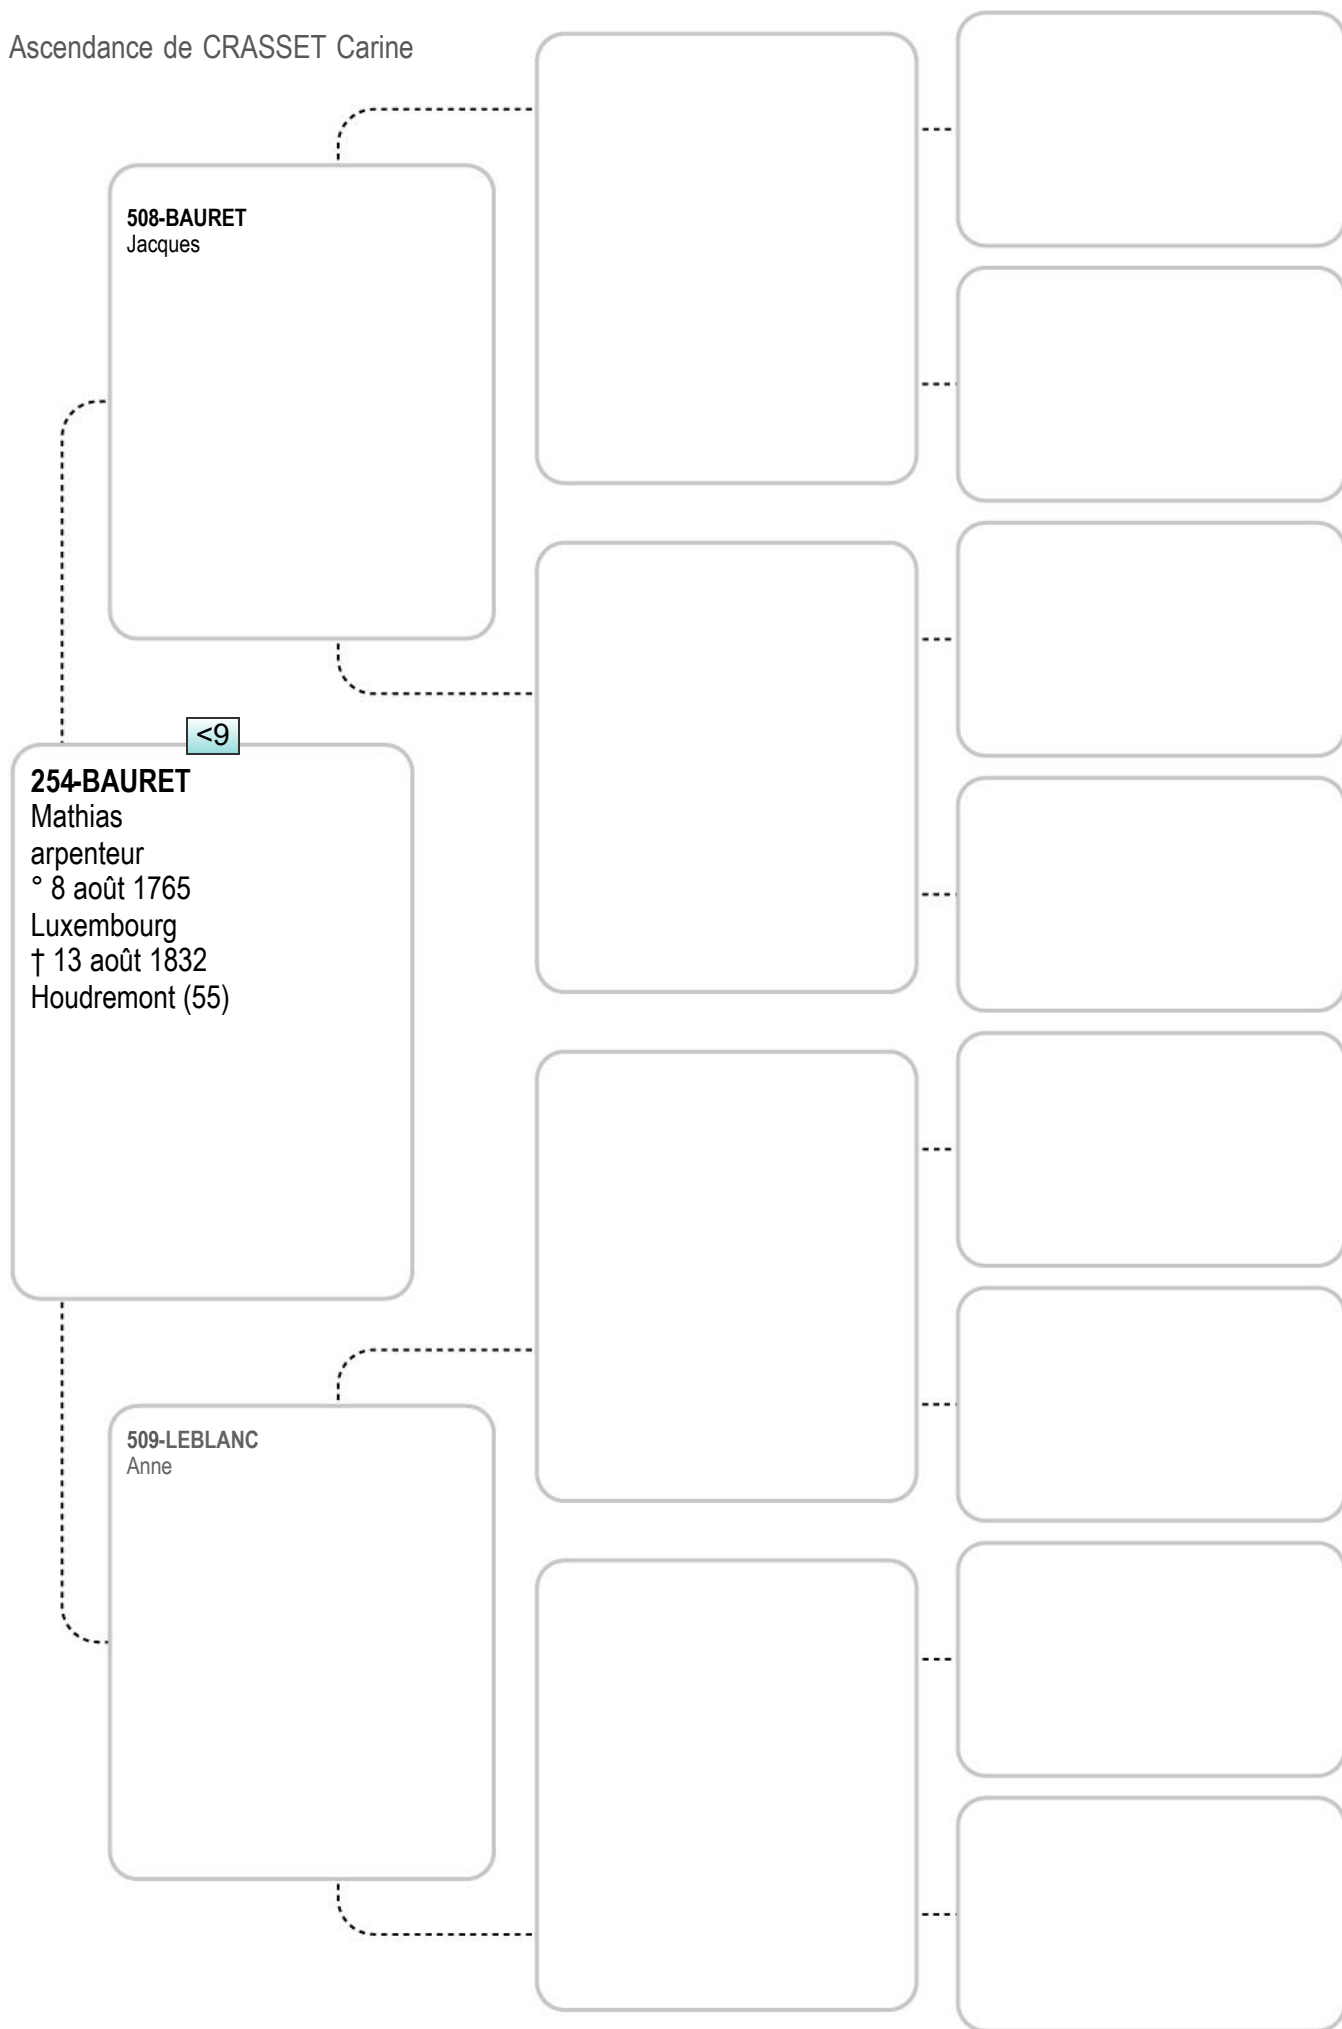

<7

465-VOISIN
Marie Joseph

Ascendance de CRASSET Carine

466-BARBIER
Francois Joseph
maçon

233-BARBIER
Marie Joseph Adèle
menagere
° 5 août 1815
Beauraing (55)
† 8 juil 1858
Beauraing (55)

<7

467-DUSSART
Marie Catherine
ménagère

Ascendance de CRASSET Carine

468-MILET
Jean Joseph
tailleur de pierres

234-MILET
Alexandre Antoine
tailleur de pierres
° 7 juin 1807
Beauraing (55)
† 16 avr 1880
Beauraing (55)

<7

469-DUBUISSON
Marie Joseph
ménagère

Ascendance de CRASSET Carine

Ascendance de CRASSET Carine

Ascendance de CRASSET Carine

Ascendance de CRASSET Carine

Ascendance de CRASSET Carine

Ascendance de CRASSET Carine

Ascendance de CRASSET Carine

Ascendance de CRASSET Carine