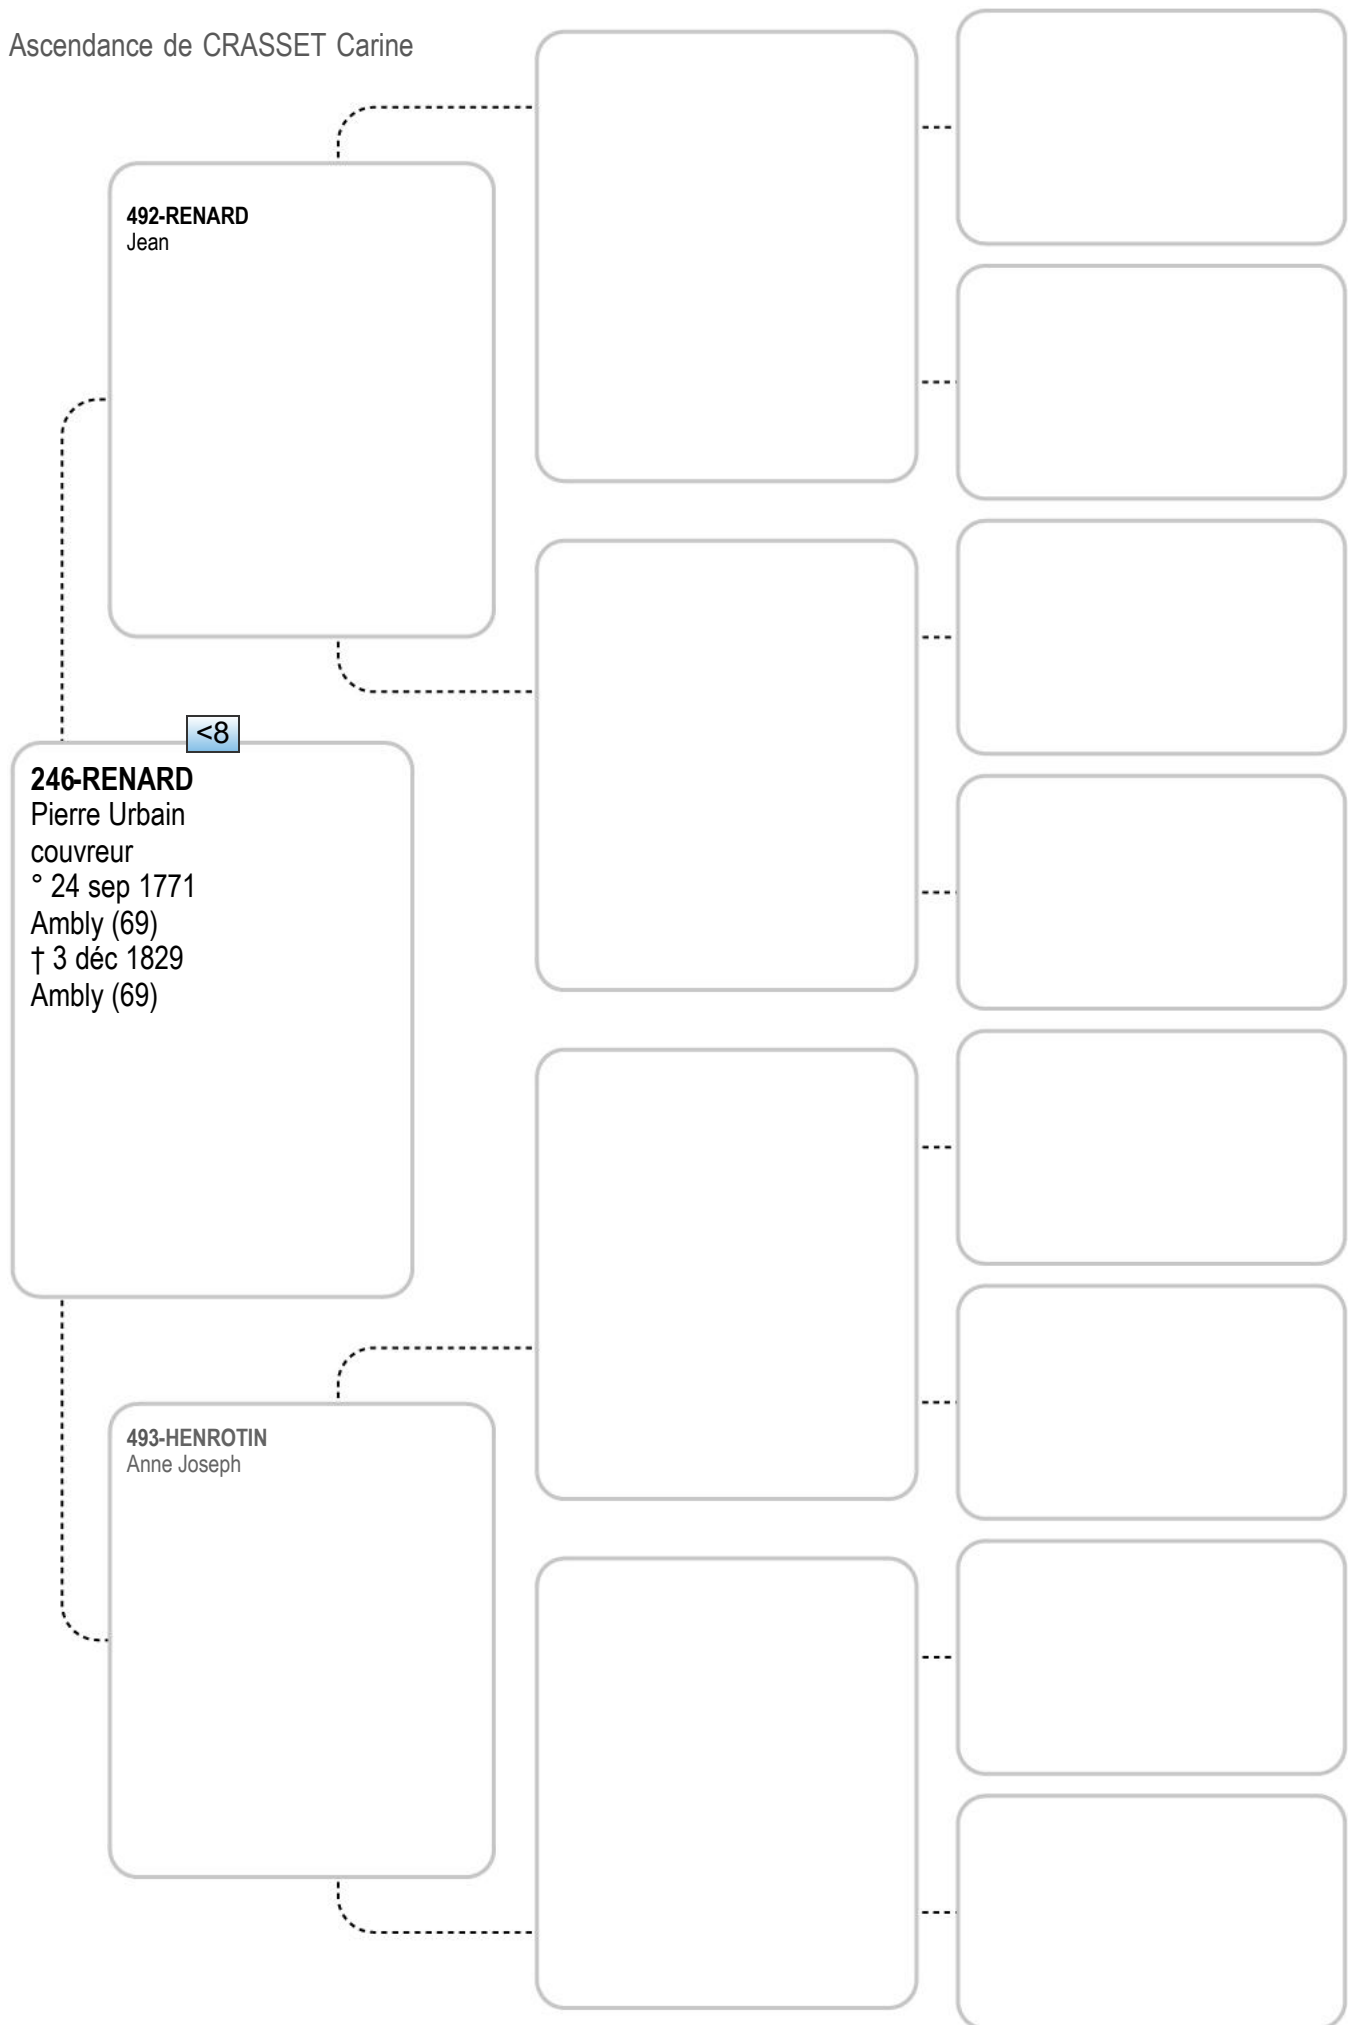

Ascendance de CRASSET Carine

468-MILET
Jean Joseph
tailleur de pierres

234-MILET
Alexandre Antoine
tailleur de pierres
° 7 juin 1807
Beauraing (55)
† 16 avr 1880
Beauraing (55)

<7

469-DUBUISSON
Marie Joseph
ménagère

Ascendance de CRASSET Carine

Ascendance de CRASSET Carine

Ascendance de CRASSET Carine

Ascendance de CRASSET Carine

Ascendance de CRASSET Carine

Ascendance de CRASSET Carine

Ascendance de CRASSET Carine

Ascendance de CRASSET Carine