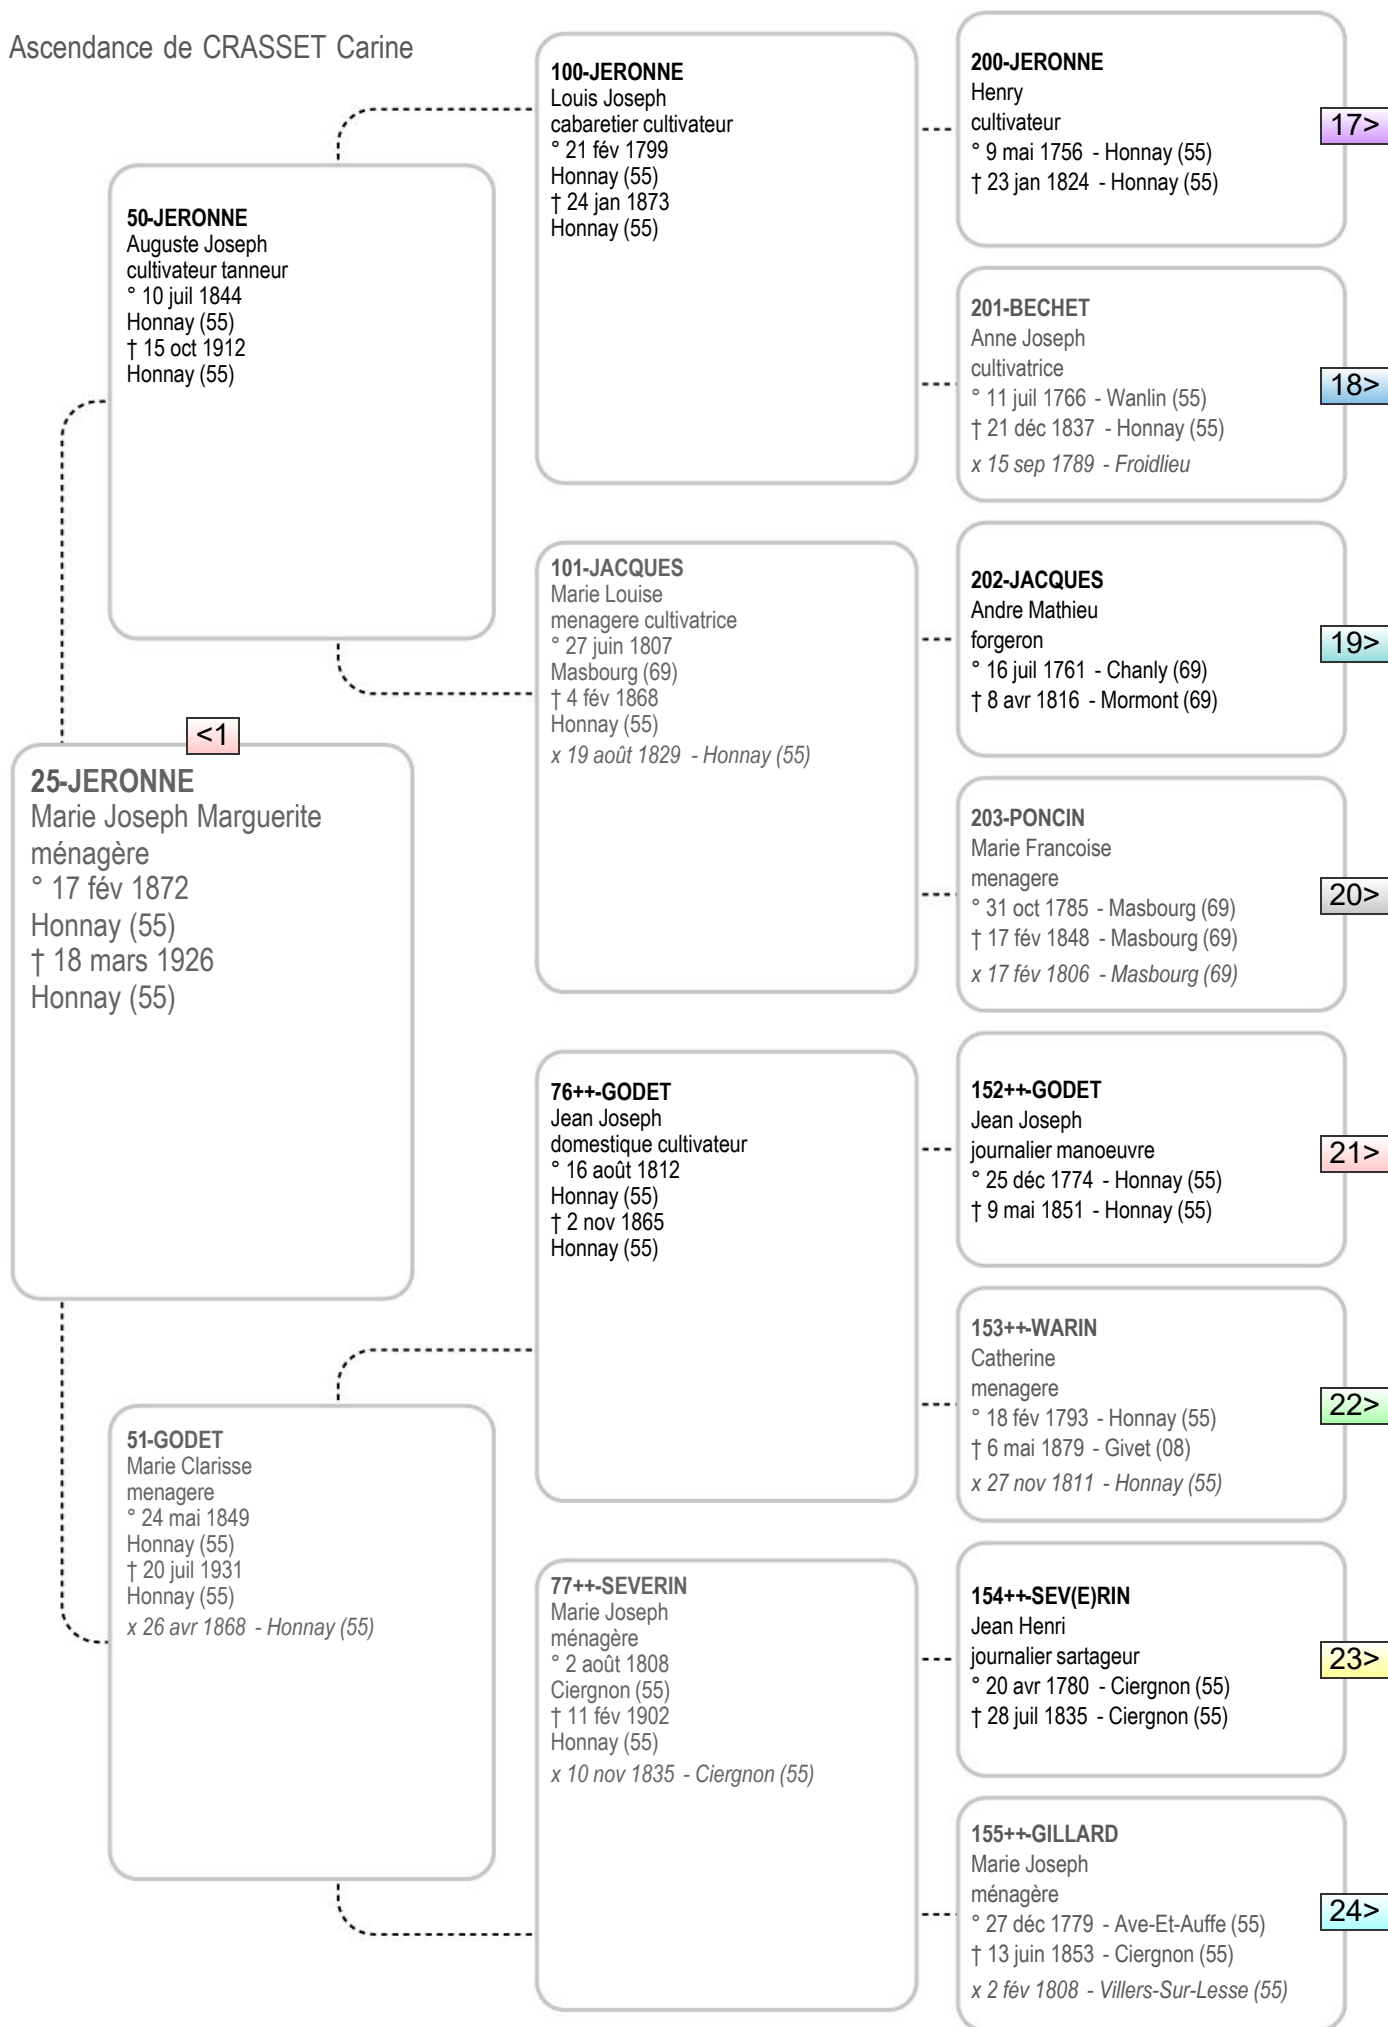

Ascendance de CRASSET Carine

Ascendance de CRASSET Carine

Ascendance de CRASSET Carine

Ascendance de CRASSET Carine

Ascendance de CRASSET Carine

Ascendance de CRASSET Carine

Ascendance de CRASSET Carine

Ascendance de CRASSET Carine

<3

407-MASSET
Marie Elisabeth

Ascendance de CRASSET Carine

Ascendance de CRASSET Carine

Ascendance de CRASSET Carine

Ascendance de CRASSET Carine

Ascendance de CRASSET Carine

Ascendance de CRASSET Carine

Ascendance de CRASSET Carine

468-MILET
Jean Joseph
tailleur de pierres

234-MILET
Alexandre Antoine
tailleur de pierres
° 7 juin 1807
Beauraing (55)
† 16 avr 1880
Beauraing (55)

<7

469-DUBUISSON
Marie Joseph
ménagère