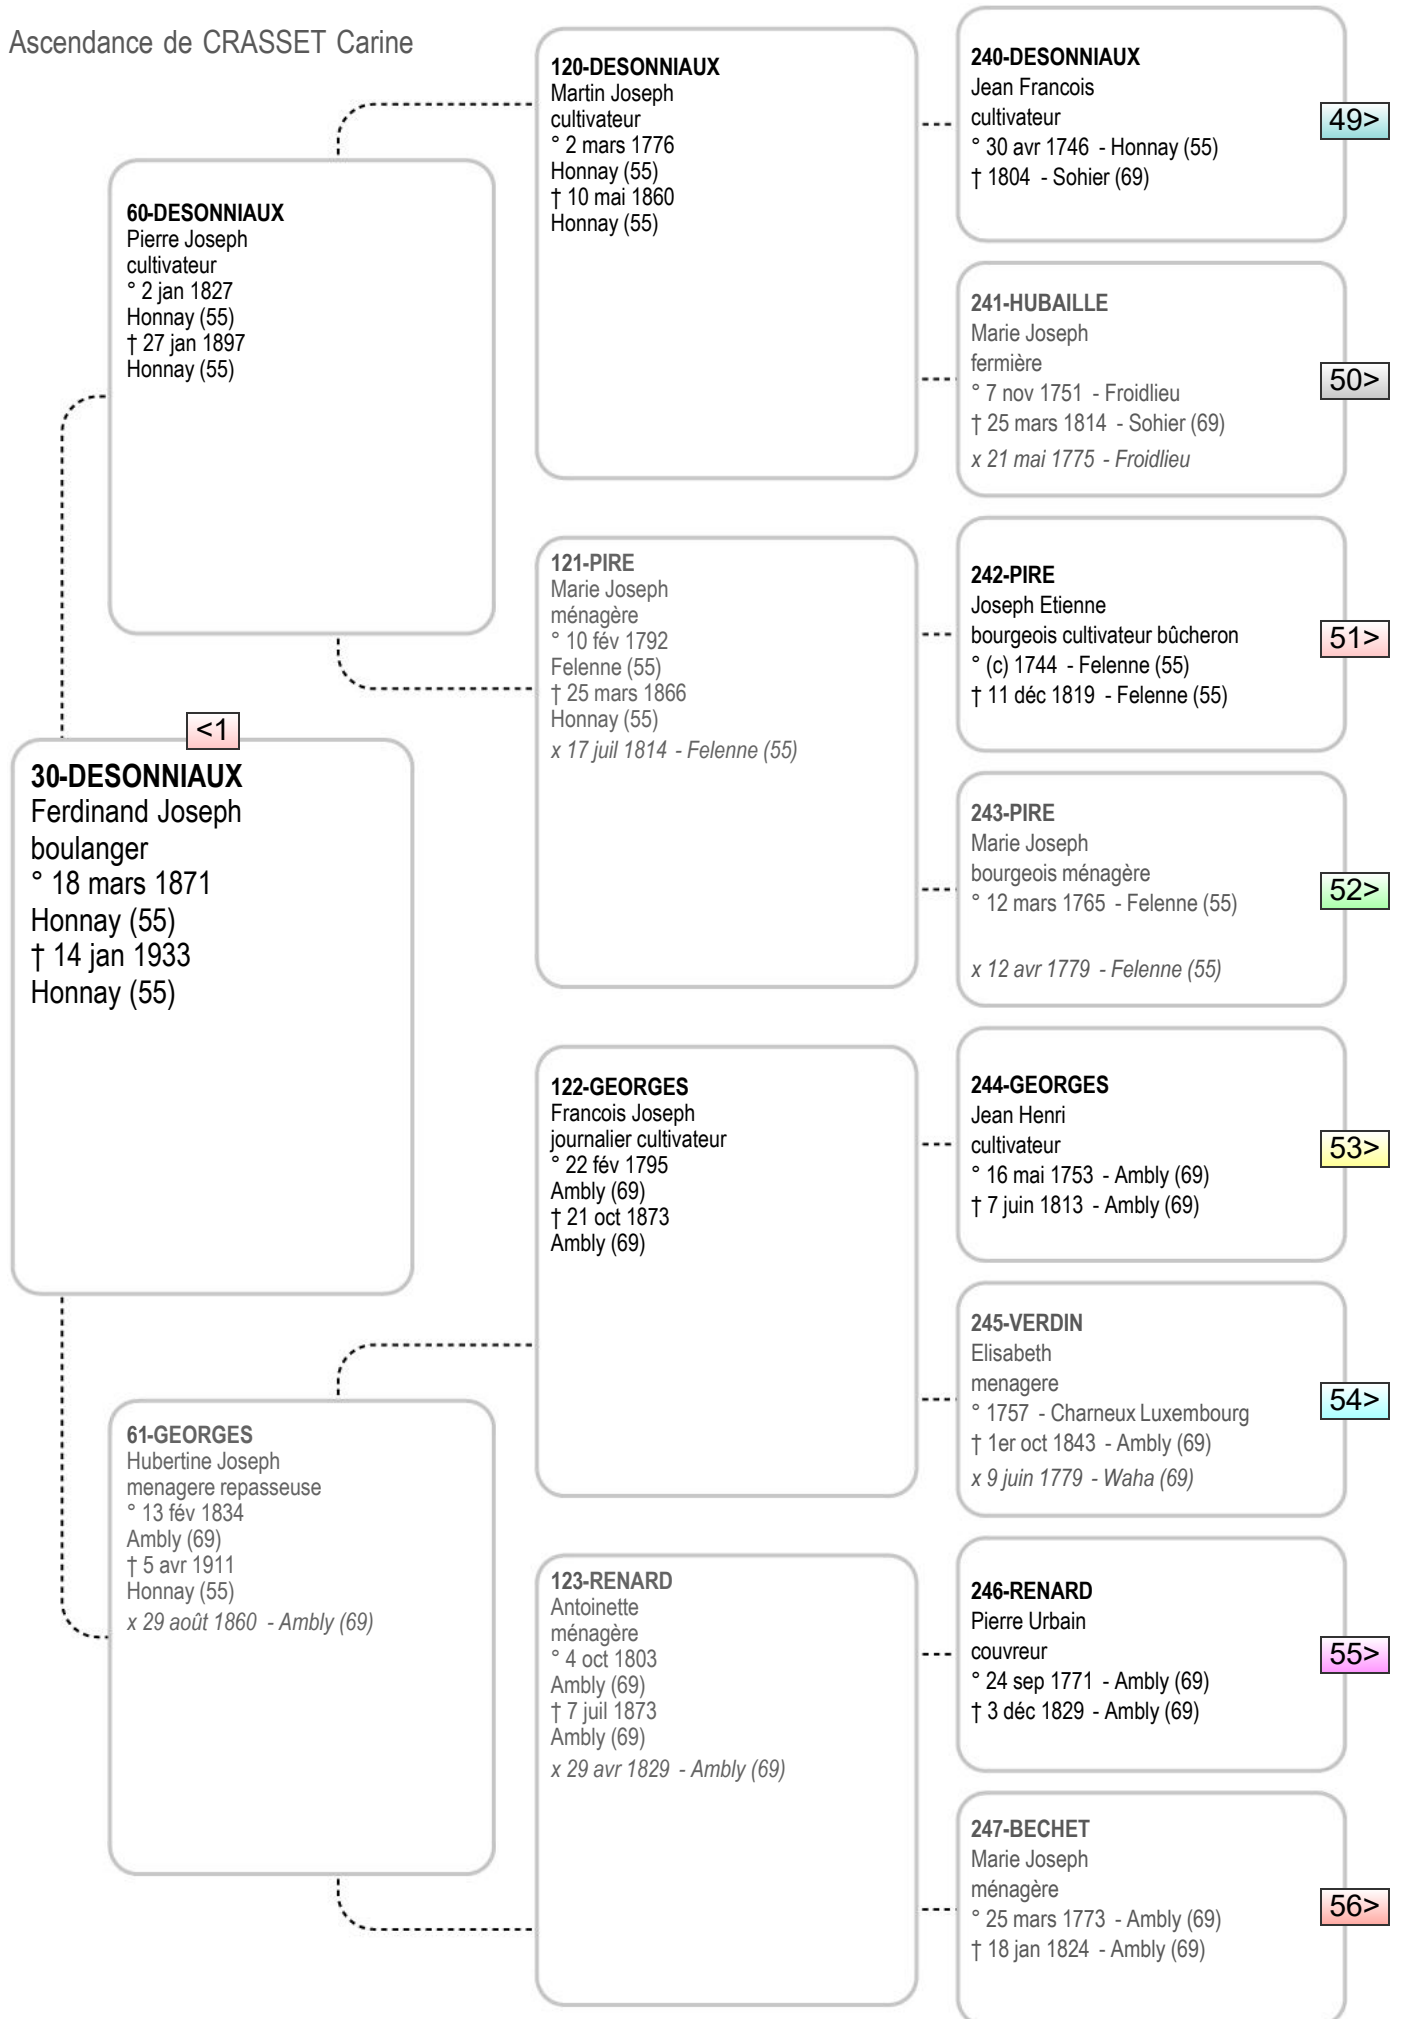

Ascendance de CRASSET Carine

Ascendance de CRASSET Carine

Ascendance de CRASSET Carine

Ascendance de CRASSET Carine

Ascendance de CRASSET Carine

Ascendance de CRASSET Carine

Ascendance de CRASSET Carine

Ascendance de CRASSET Carine

<3

407-MASSET
Marie Elisabeth

Ascendance de CRASSET Carine

Ascendance de CRASSET Carine

Ascendance de CRASSET Carine

Ascendance de CRASSET Carine

Ascendance de CRASSET Carine

Ascendance de CRASSET Carine

Ascendance de CRASSET Carine

468-MILET
Jean Joseph
tailleur de pierres

234-MILET
Alexandre Antoine
tailleur de pierres
° 7 juin 1807
Beauraing (55)
† 16 avr 1880
Beauraing (55)

<7

469-DUBUISSON
Marie Joseph
ménagère