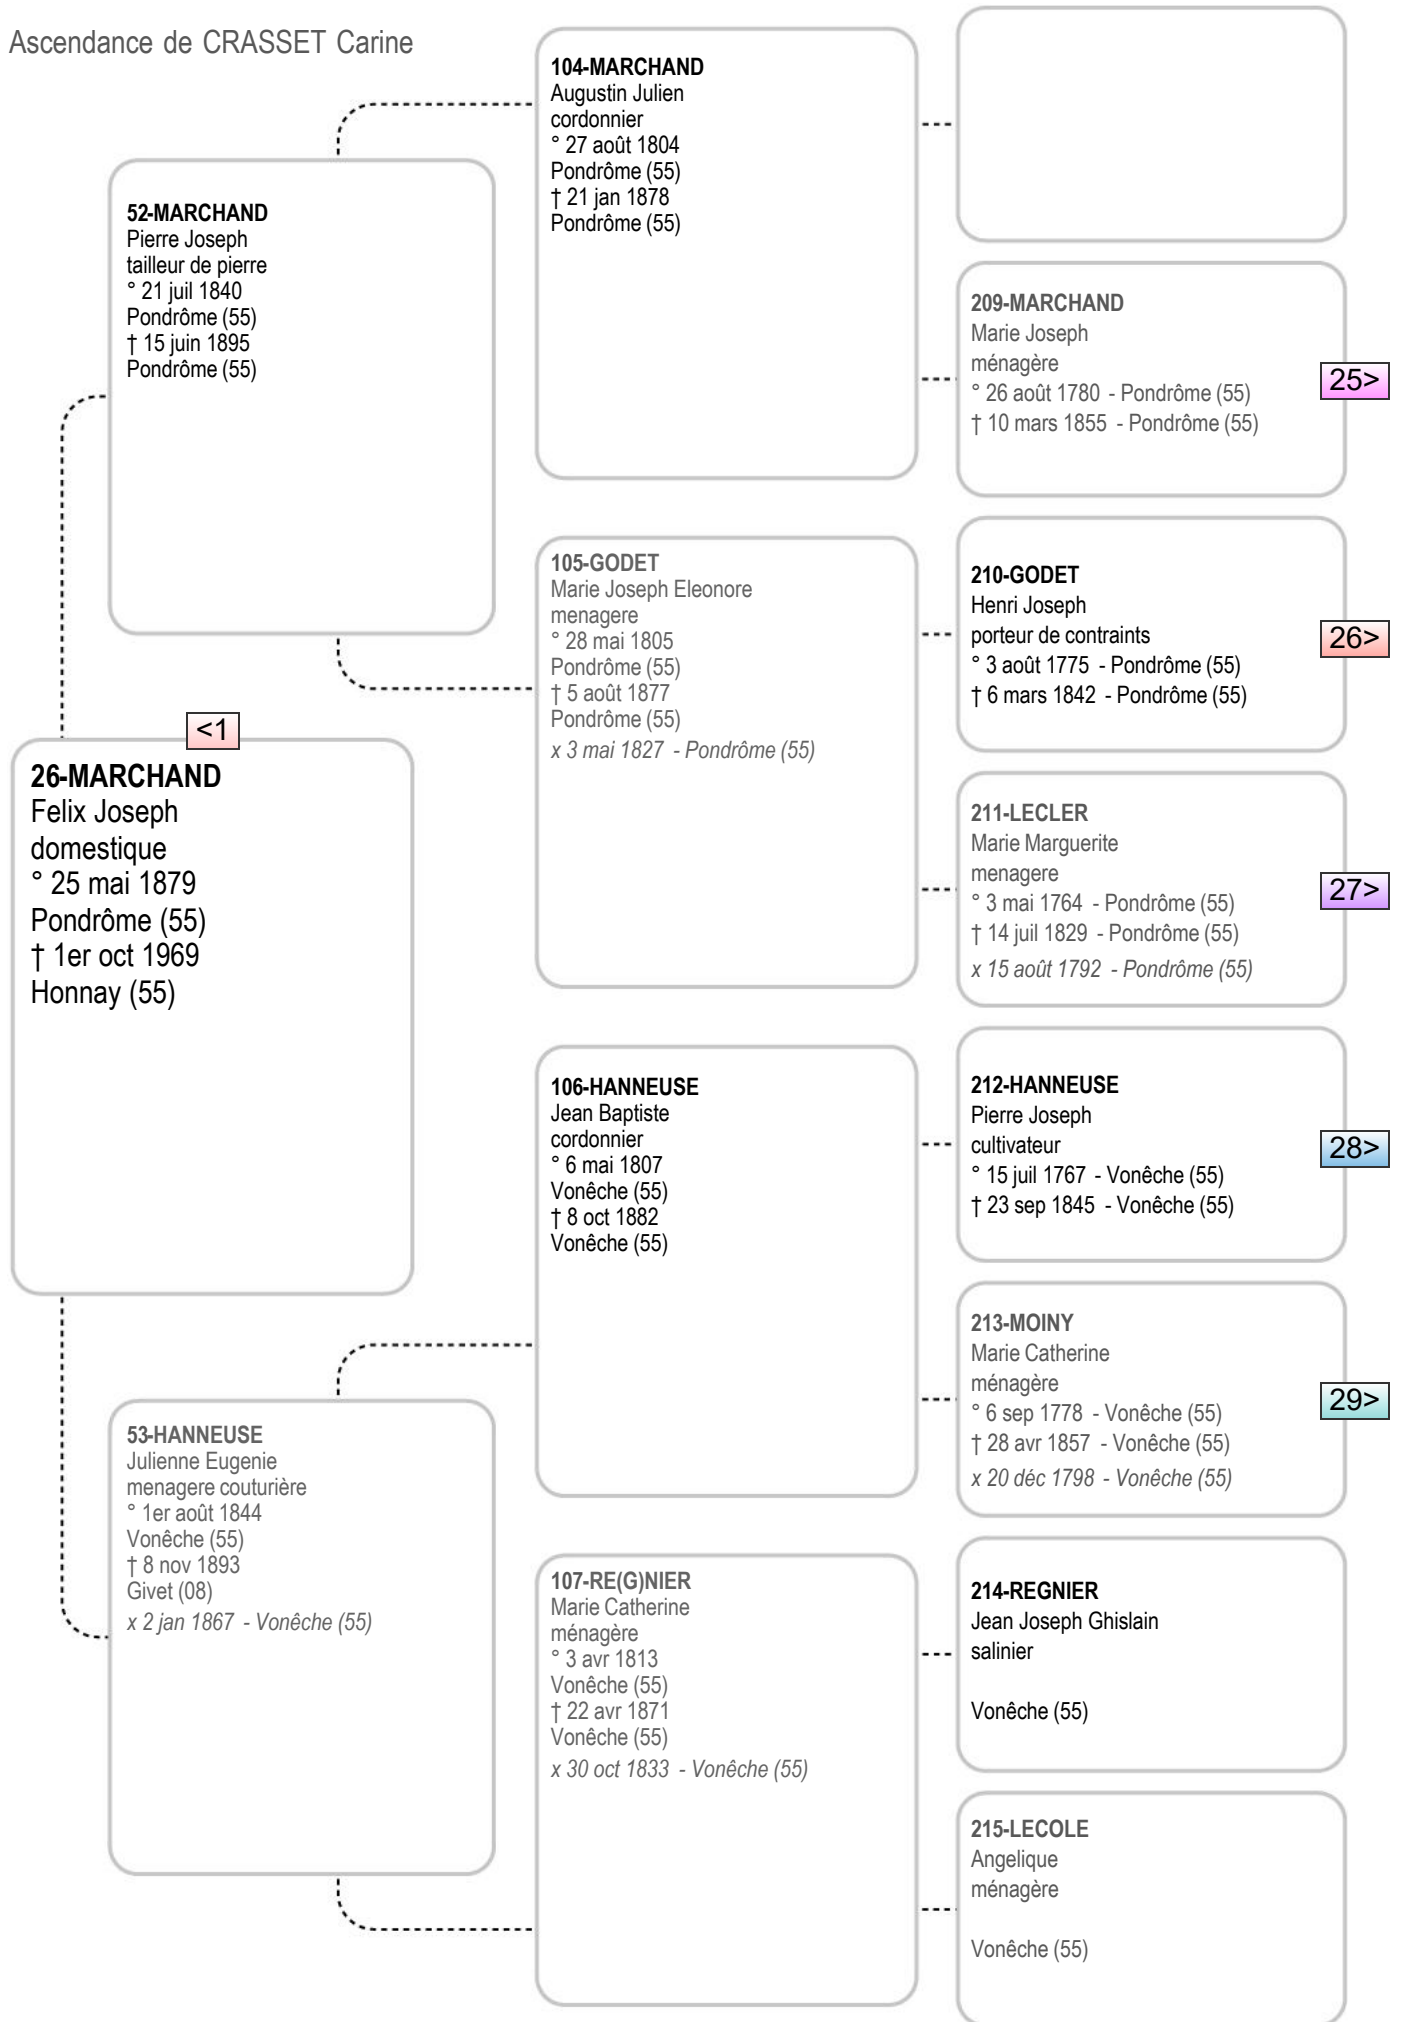

Ascendance de CRASSET Carine

Ascendance de CRASSET Carine

Ascendance de CRASSET Carine

Ascendance de CRASSET Carine

Ascendance de CRASSET Carine

Ascendance de CRASSET Carine

Ascendance de CRASSET Carine

Ascendance de CRASSET Carine

<7

465-VOISIN
Marie Joseph

Ascendance de CRASSET Carine

466-BARBIER
Francois Joseph
maçon

233-BARBIER
Marie Joseph Adèle
menagere
° 5 août 1815
Beauraing (55)
† 8 juil 1858
Beauraing (55)

<7

467-DUSSART
Marie Catherine
ménagère

Ascendance de CRASSET Carine

468-MILET
Jean Joseph
tailleur de pierres

234-MILET
Alexandre Antoine
tailleur de pierres
° 7 juin 1807
Beauraing (55)
† 16 avr 1880
Beauraing (55)

<7

469-DUBUISSON
Marie Joseph
ménagère