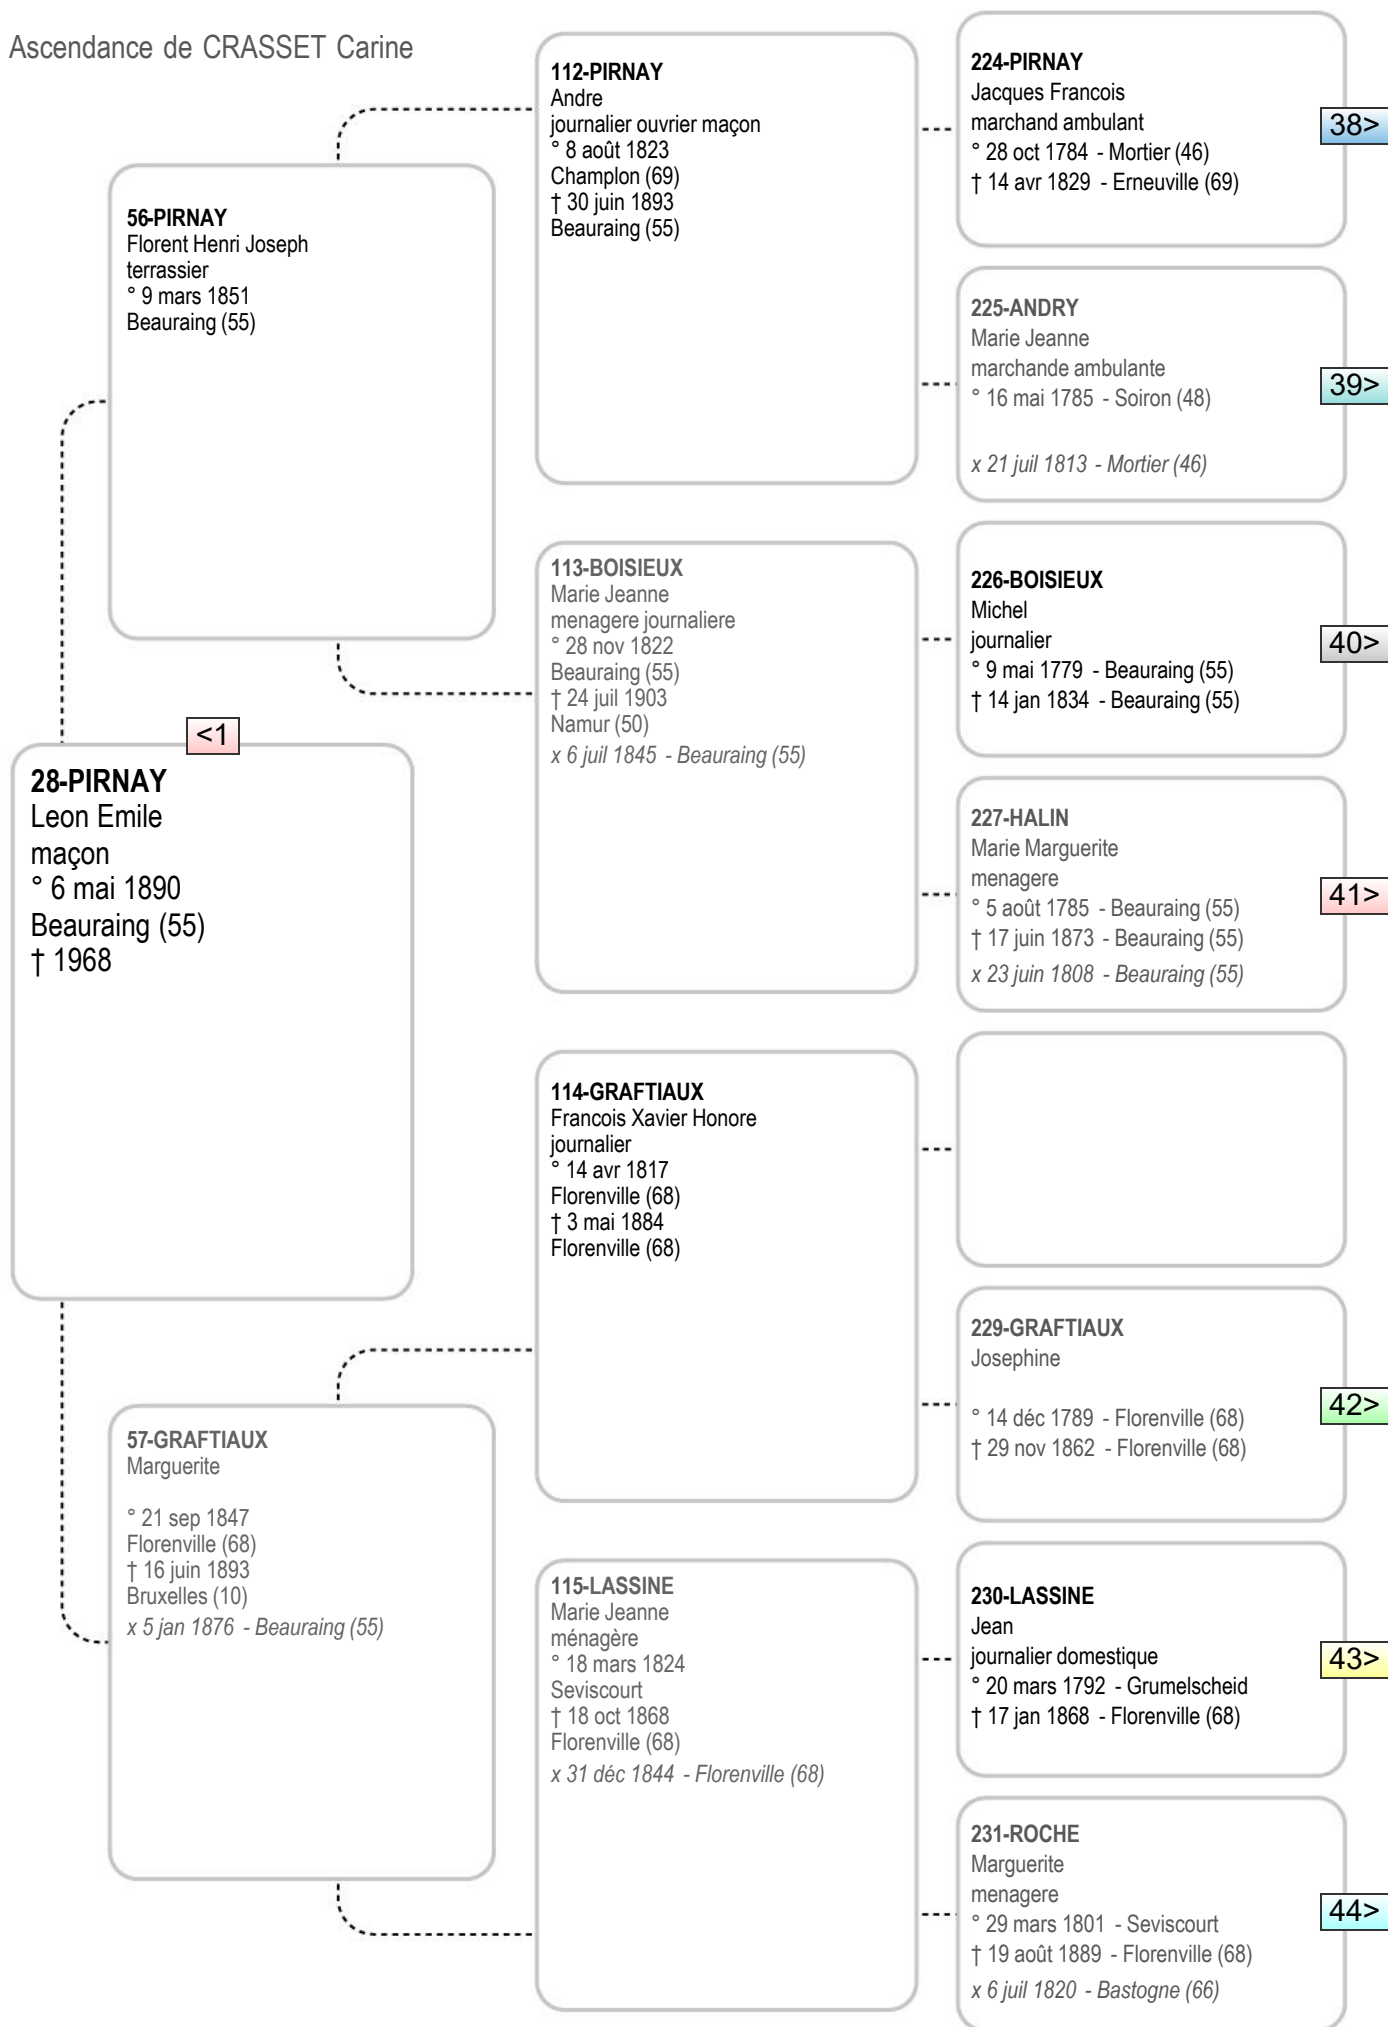

Ascendance de CRASSET Carine

Ascendance de CRASSET Carine

Ascendance de CRASSET Carine

Ascendance de CRASSET Carine

Ascendance de CRASSET Carine

Ascendance de CRASSET Carine

Ascendance de CRASSET Carine

Ascendance de CRASSET Carine

<7

465-VOISIN
Marie Joseph

Ascendance de CRASSET Carine

466-BARBIER
Francois Joseph
maçon

233-BARBIER
Marie Joseph Adèle
menagere
° 5 août 1815
Beauraing (55)
† 8 juil 1858
Beauraing (55)

<7

467-DUSSART
Marie Catherine
ménagère

Ascendance de CRASSET Carine

468-MILET
Jean Joseph
tailleur de pierres

234-MILET
Alexandre Antoine
tailleur de pierres
° 7 juin 1807
Beauraing (55)
† 16 avr 1880
Beauraing (55)

<7

469-DUBUISSON
Marie Joseph
ménagère