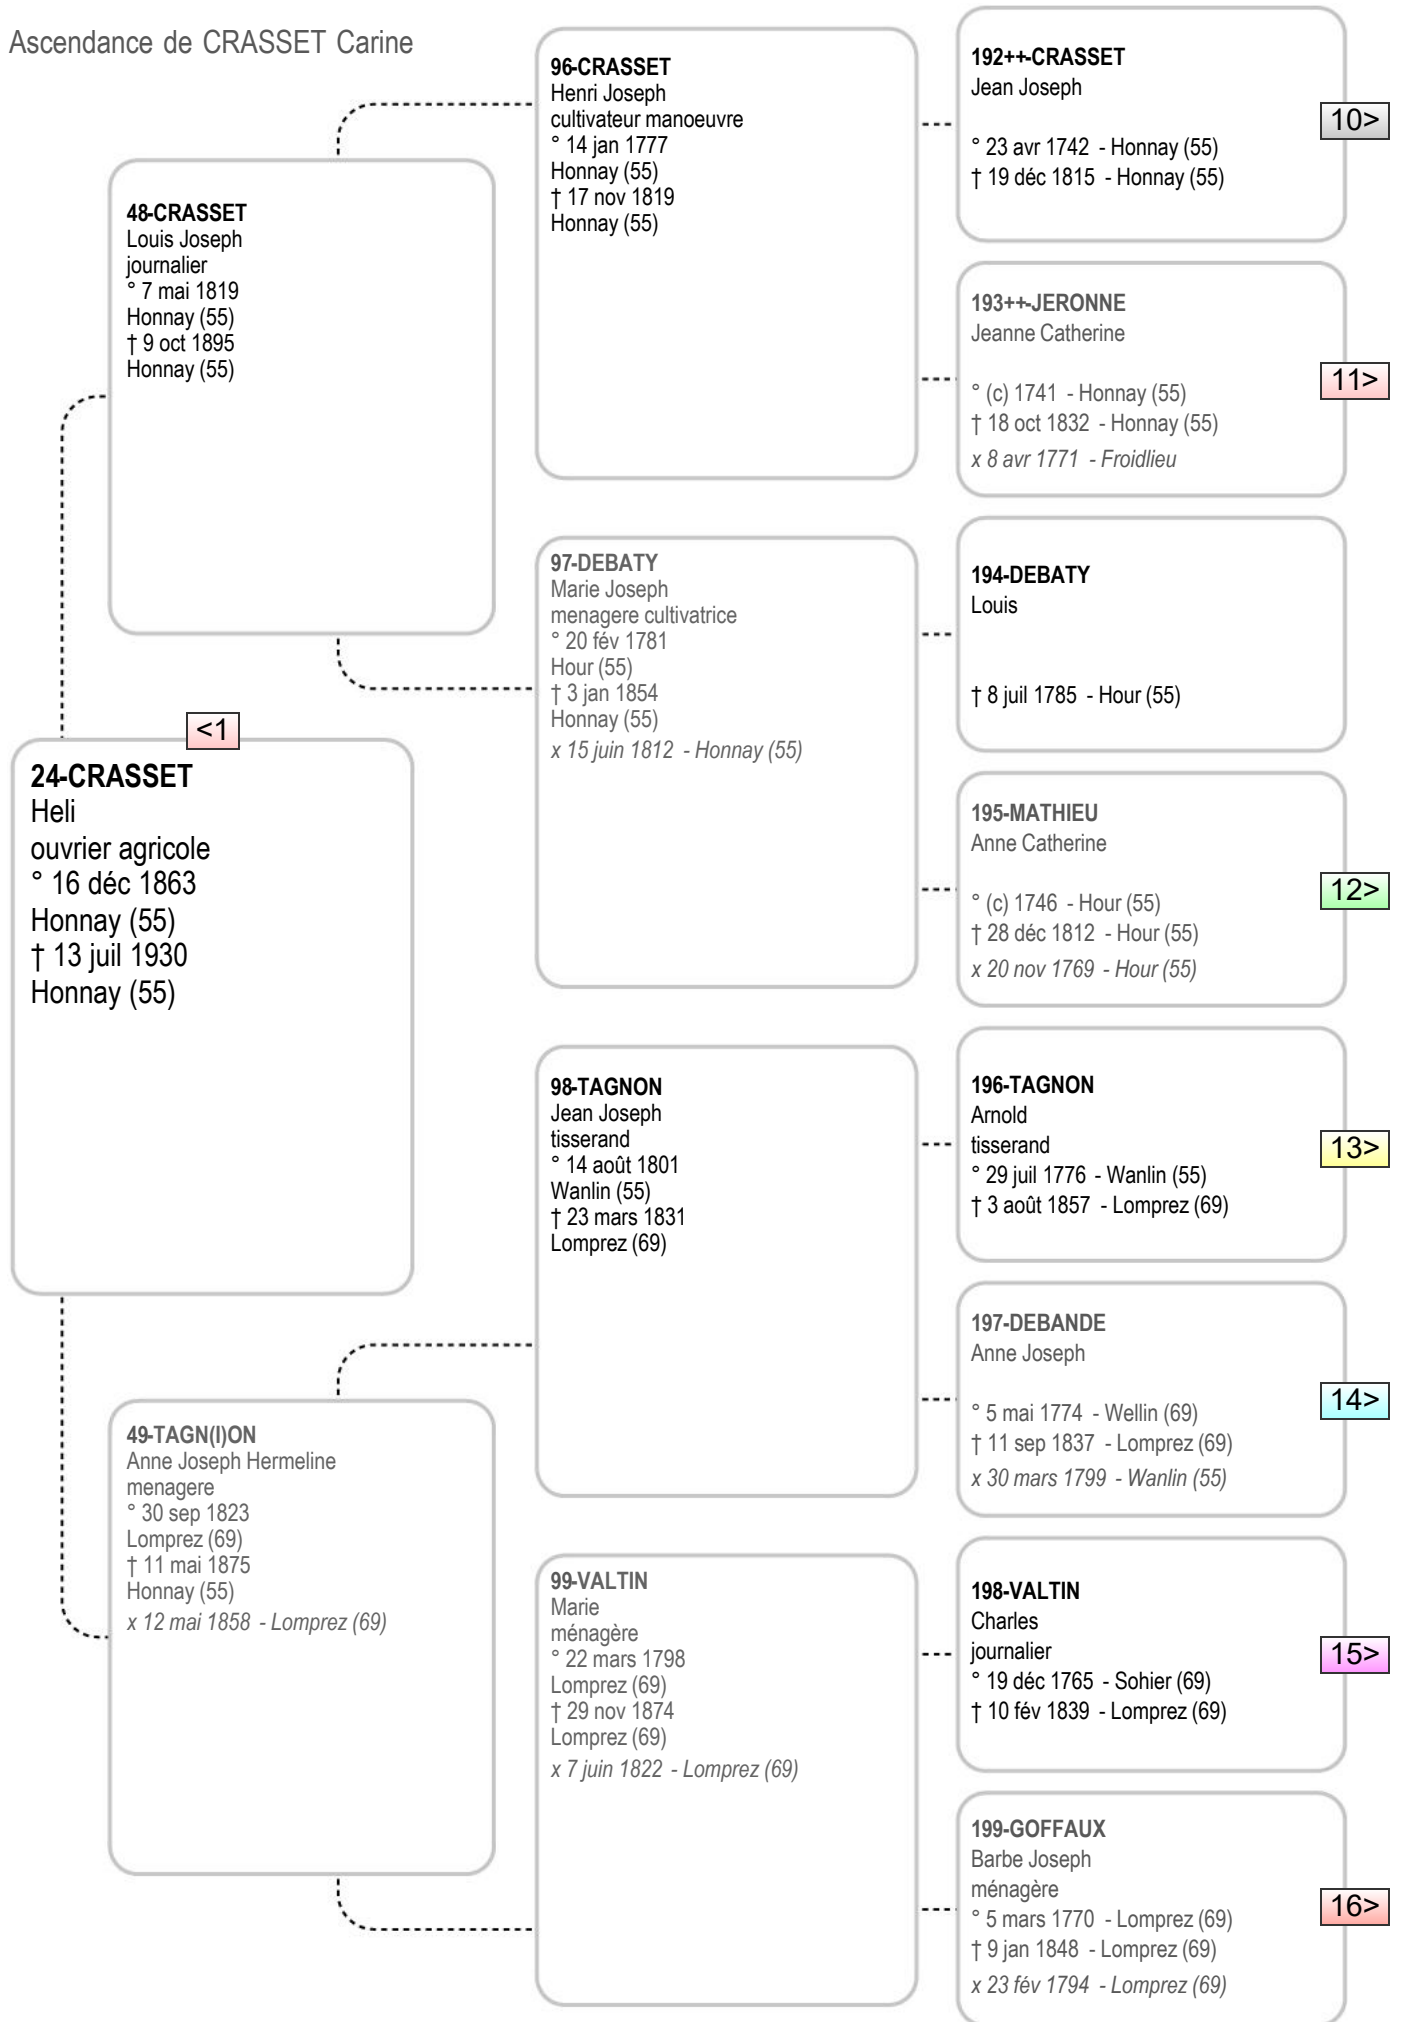

Ascendance de CRASSET Carine

Ascendance de CRASSET Carine

Ascendance de CRASSET Carine

Ascendance de CRASSET Carine

Ascendance de CRASSET Carine

Ascendance de CRASSET Carine

Ascendance de CRASSET Carine

Ascendance de CRASSET Carine

<3

407-MASSET
Marie Elisabeth

Ascendance de CRASSET Carine

Ascendance de CRASSET Carine

Ascendance de CRASSET Carine

Ascendance de CRASSET Carine

Ascendance de CRASSET Carine

Ascendance de CRASSET Carine

Ascendance de CRASSET Carine

468-MILET
Jean Joseph
tailleur de pierres

234-MILET
Alexandre Antoine
tailleur de pierres
° 7 juin 1807
Beauraing (55)
† 16 avr 1880
Beauraing (55)

<7

469-DUBUISSON
Marie Joseph
ménagère