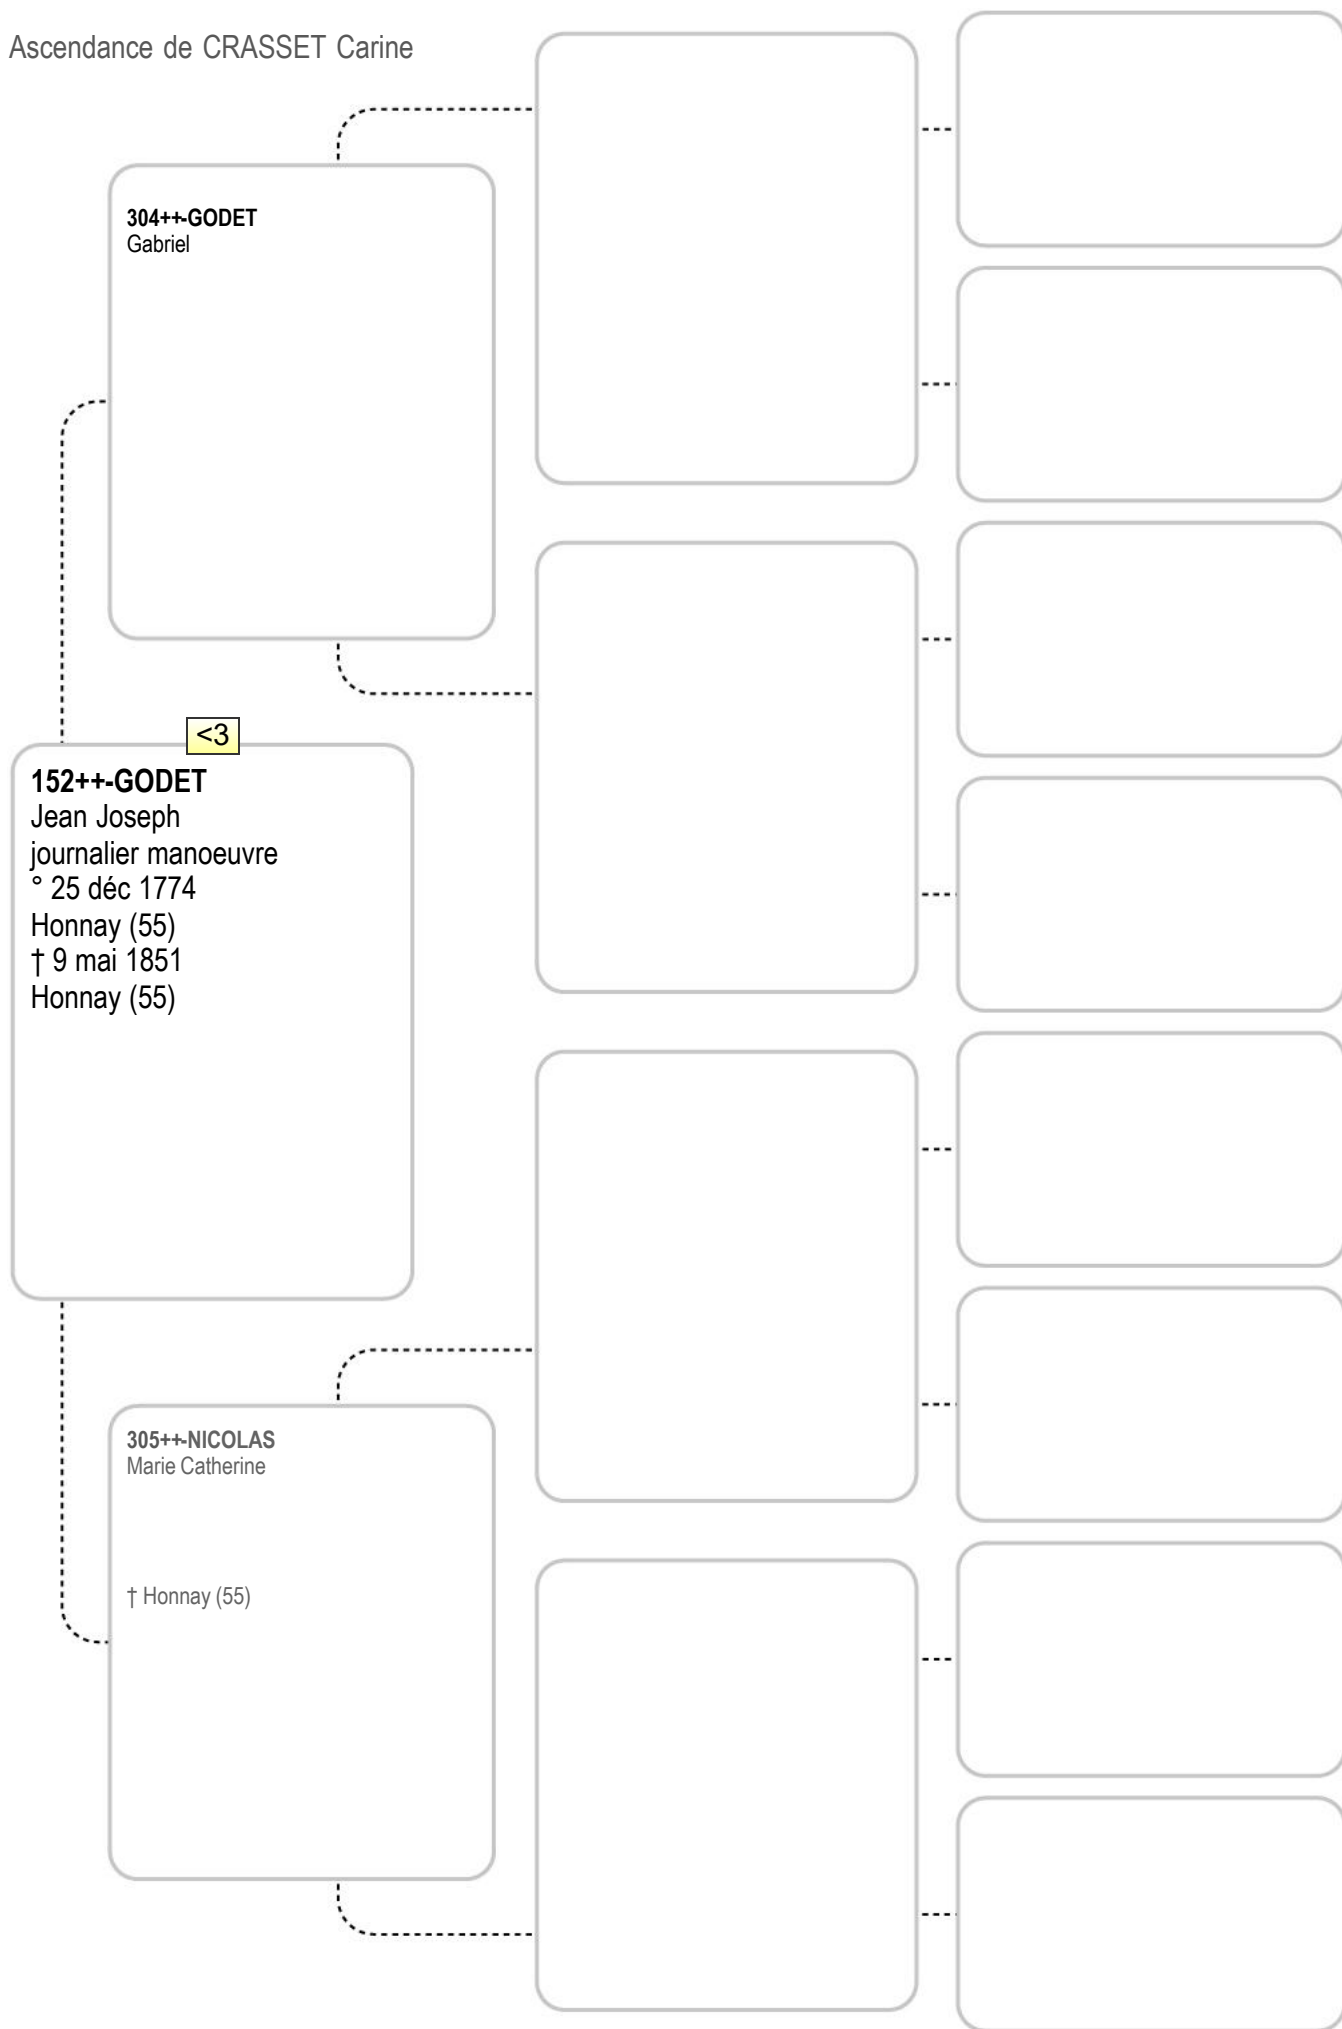

Ascendance de CRASSET Carine

Ascendance de CRASSET Carine

Ascendance de CRASSET Carine

Ascendance de CRASSET Carine

Ascendance de CRASSET Carine

Ascendance de CRASSET Carine

Ascendance de CRASSET Carine

Ascendance de CRASSET Carine

<3

407-MASSET
Marie Elisabeth

Ascendance de CRASSET Carine

Ascendance de CRASSET Carine

Ascendance de CRASSET Carine

Ascendance de CRASSET Carine

Ascendance de CRASSET Carine

Ascendance de CRASSET Carine